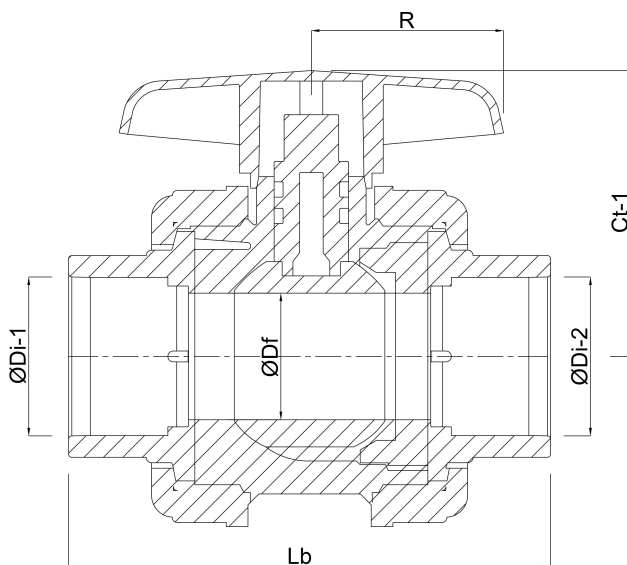

Profec Kogelkraan PVC-U 32 mm lijmmof 16bar DN25 grijs type Safe 600 Viton (0112136)

TECHNISCHE SPECIFICATIES

Kleur	grijs
Type	Safe 600 Viton
Materiaal	PVC-U
Bediening	hendel
Kleur hendel	rood
Materiaal hendel	PVC-U
Constructie huis	3-delig
Materiaal huis	PVC-U
Materiaal afdichting	PTFE/viton
Verbinding	lijmmof
Max. temperatuur	60 °C
Min. mediumtemperatuur (continu)	0 °C
Werkdruk	16 bar
Maat	32 mm
DN	25

AFMETINGEN

Ct-1 71 mm

Lb 126 mm

R 54 mm

ØDf 25 mm

ØDi-1 32 mm

ØDi-2 32 mm

PRODUCTINFORMATIE