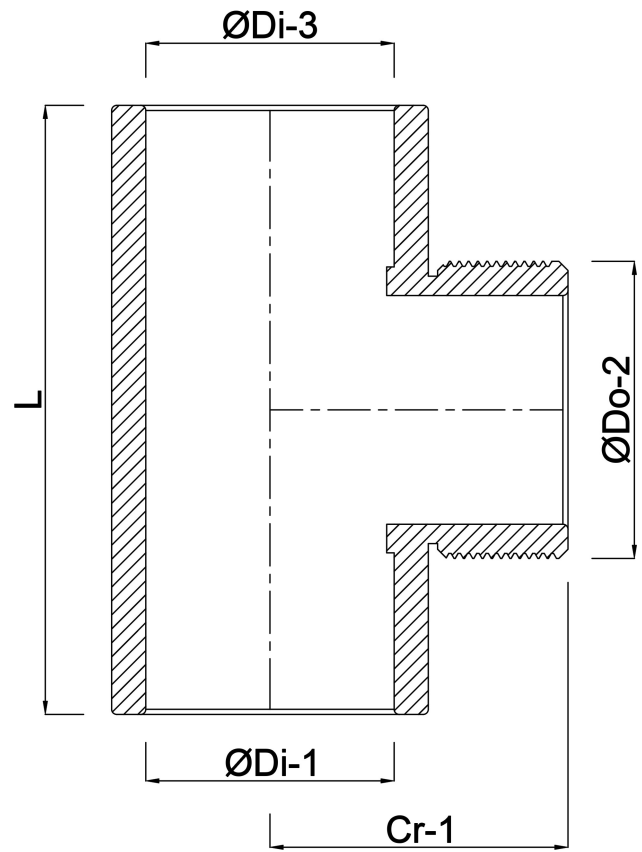

**VDL T-stuk 90° PVC-U 63 mm x
2" x 63 mm lijmmof x
buitendraad x lijmmof 16bar
grijs (0110355)**

VL Van de Lande

TECHNISCHE SPECIFICATIES

Kleur	grijs
Materiaal	PVC-U
Verbinding	lijmmof x buitendraad x lijmmof
Maat	63 mm x 2" x 63 mm
Werkdruk	16 bar

AFMETINGEN

Cr-1	68 mm
F-2	26 mm
L	144 mm
P-1	38 mm
P-3	38 mm
ØDi-1	63 mm
ØDi-3	63 mm
β	90 °

Gegeneerd op datum: 24-05-2026

<http://www.bosta.com>