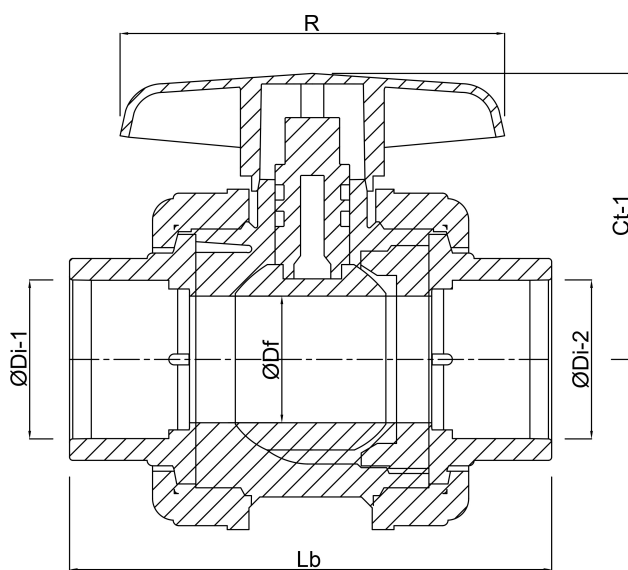

Materiaal kogel PVC-U

Materiaal huis PVC-U

Materiaal afdichting PE/EPDM

Verbinding imperial lijmmof

Temperatuurbereik 0°C - 60°C

Maat 1"

Werkdruk 16 bar

# AFMETINGEN

Ct-1 70 mm

Lb 124 mm

R 73 mm

ØDf 35 mm

ØDi-1 1 "

ØDi-2 1 "

**Gegenererd op datum: 23-05-2026**