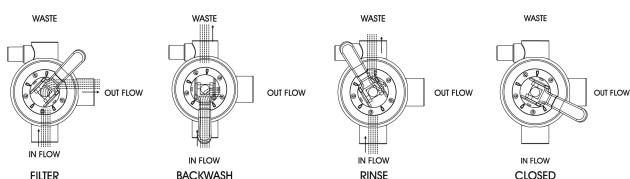

# TECHNISCHE SPECIFICATIES

Kleur

wit

Materiaal afdichting

NBR/TPE

Eigenschap

voor top mount filter

Verbinding

binnendraad

Max. temp.

40 °C

Type

6-weg klep, flens STC 247mm

Maat

2"

**Gegeneerd op datum: 24-05-2026**