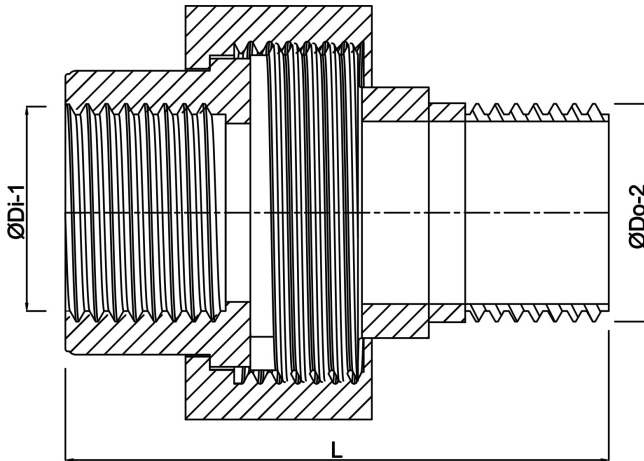

**Profec Nr. 341 Koppeling RVS  
316 1/4" binnendraad x  
buitendraad 16bar type  
conisch (0080201)**

# TECHNISCHE SPECIFICATIES

Type	conisch
Materiaal	RVS 316
Verbinding	binnendraad x buitendraad
Fitting nr.	Nr. 341
Werkdruk	16 bar
Max. temp.	100 °C
DN (inch)	1/4 "
Maat	1/4"
Lengte	47,5 mm
Buiten ø	13,5 mm

# AFMETINGEN

K-1	30.5 mm
K-2	17 mm
L	47.5 mm
ØDi-1	1/4 "
ØDo-2	1/4 "

**Gegenerereerd op datum: 13-03-2026**

<http://www.bosta.com>