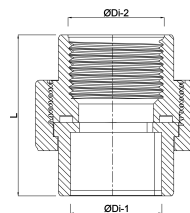

Profec Koppeling PVC-U 16 mm x 3/8" lijmstof x binnendraad 10bar grijs (01 10080)

TECHNISCHE SPECIFICATIES

Kleur	grijs
Materiaal	PVC-U
Verbinding	lijmmof x binnendraad
Werkdruk	10 bar
Maat	16 mm x 3/8"

AFMETINGEN

Do-n	34 mm
Hi-1	14 mm
L	41 mm
Lb	27 mm
P-1	14 mm
ØDi-1	3/8 "
ØDi-2	16 mm

Gegenerereerd op datum: 13-03-2026

<http://www.bosta.com>