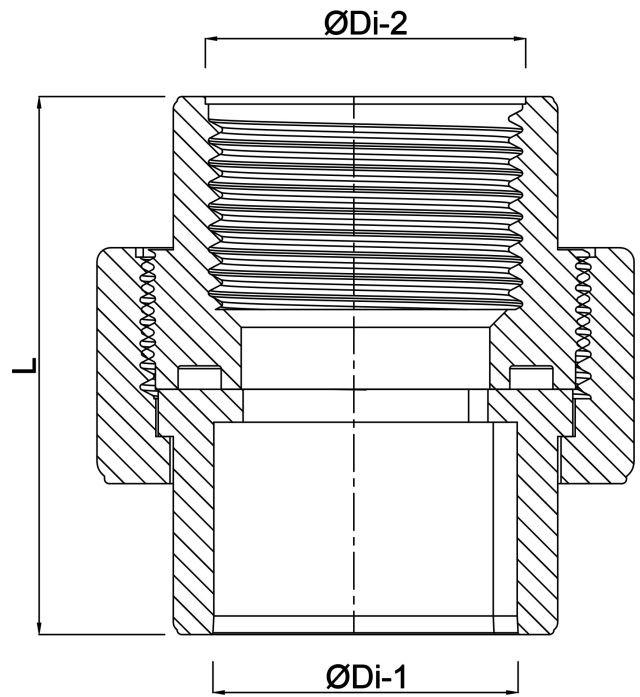

Profec Koppeling PVC-U 16 mm x 3/8" lijmof x binnendraad 10bar grijs (01 10080)

TECHNISCHE SPECIFICATIES

Kleur	grijs
Materiaal	PVC-U
Verbinding	lijmmof x binnendraad
Werkdruk	10 bar
Maat	16 mm x 3/8"

AFMETINGEN

Do-n	34 mm
Hi-1	14 mm
L	41 mm
Lb	27 mm
P-1	14 mm
ØDi-1	3/8 "
ØDi-2	16 mm

Gegenerereerd op datum: 22-05-2026

<http://www.bosta.com>