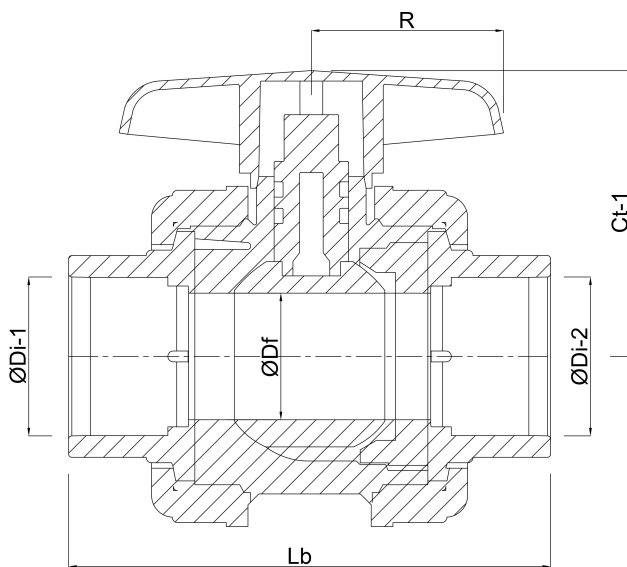

Constructie huis 3-delig

Materiaal huis PVC-U

Materiaal afdichting hytrel/EPDM

Verbinding binnendraad

Max. temperatuur 60 °C

Min. mediumtemperatuur
(continu) 0 °C

Maat 1"

DN 25

Werkdruk 16 bar

AFMETINGEN

Ct-1 71 mm

Lb 126 mm

R 54 mm

ØDf 25 mm

ØDi-1 1 "

ØDi-2 1 "