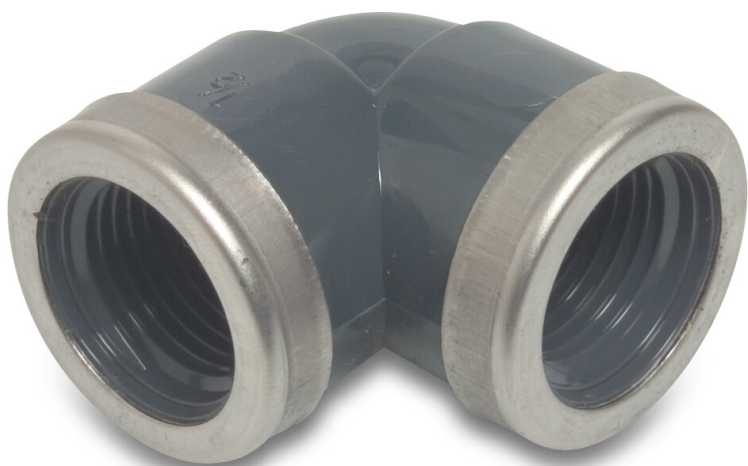

Profec Knie 90° PVC-U 1"
binnendraad 10bar grijs met
RVS ring type versterkt
(0100302)

TECHNISCHE SPECIFICATIES

Kleur grijs

Type versterkt

Materiaal PVC-U

Eigenschap met RVS ring

Verbinding binnendraad

Werkdruk 10 bar

Maat 1"

AFMETINGEN

Cb-1 38 mm

Cb-2 38 mm

ØDi-1 1 "

ØDi-2 1 "

β 90 °

Gegenerereerd op datum: 13-03-2026