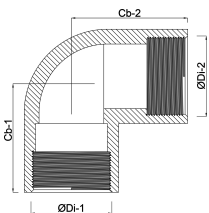

Profec Knie 90° PVC-U 1"
binnendraad 10bar grijs met
RVS ring type versterkt
(0100302)

TECHNISCHE SPECIFICATIES

Kleur grijs

Type versterkt

Materiaal PVC-U

Eigenschap met RVS ring

Verbinding binnendraad

Werkdruk 10 bar

Maat 1"

AFMETINGEN

Cb-1 38 mm

Cb-2 38 mm

ØDi-1 1 "

ØDi-2 1 "

β 90 °

Gegenerereerd op datum: 13-03-2026