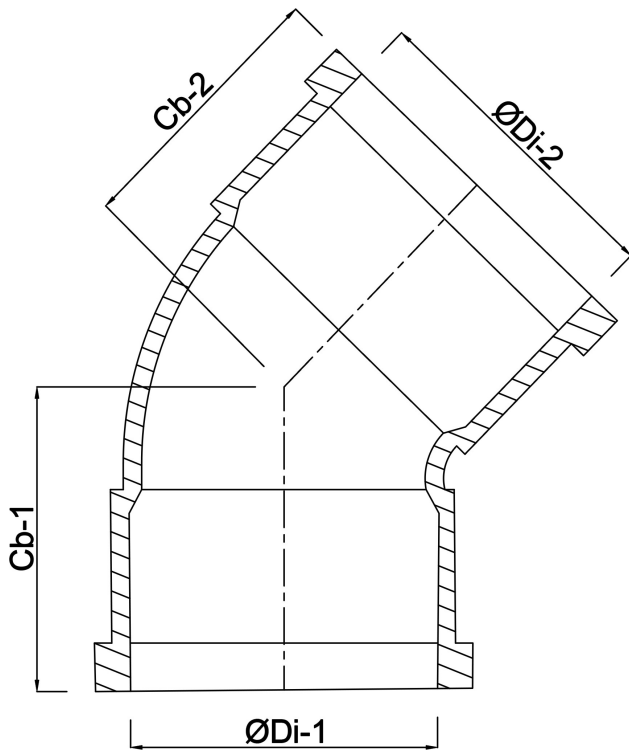

**Profec Bocht 45° PVC-U 200  
mm lijmmof 12,5bar grijs type  
handgevormd (0110221)**

# TECHNISCHE SPECIFICATIES

Kleur	grijs
Type	handgevormd
Materiaal	PVC-U
Verbinding	lijmmof
Maat	200 mm
Werkdruk	12,5 bar

# AFMETINGEN

Cb-1	267 mm
Cb-2	267 mm
Gietvorm	handgevormd
ØDi-1	200 mm
ØDi-2	200 mm
β	45 °

**Gegeneroord op datum: 22-05-2026**

<http://www.bosta.com>