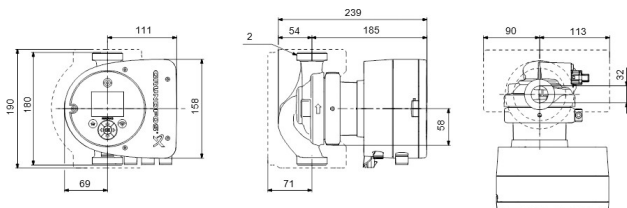

Grundfos Circulatiepomp met variabele snelheid RVS 2" buitendraad 10bar 1.19A 230VAC zwart/rood WRAS type MAGNA3 32-80N (180) (7039838)

GRUNDFOS 

TECHNISCHE SPECIFICATIES

Kleur	zwart/rood
Materiaal	RVS
Keurmerk	WRAS
Pomphuis	RVS
Materiaal waaier 1	glasvezel versterkt PES
Verbinding	buitendraad
Spanning	230VAC
Max. temperatuur	110 °C
Min. mediumtemperatuur (continu)	-10 °C
Waaiers	1
Herz	50 Hz
Max. omgevingstemperatuur	40 °C
Werkdruk	10 bar
Min. omgevingstemperatuur	0 °C
Type	MAGNA3 32-80N (180)
MWK	8 m

Maat

2"

Ampère

1.19 A

Gegenerereerd op datum: 27-05-2026

<http://www.bosta.com>