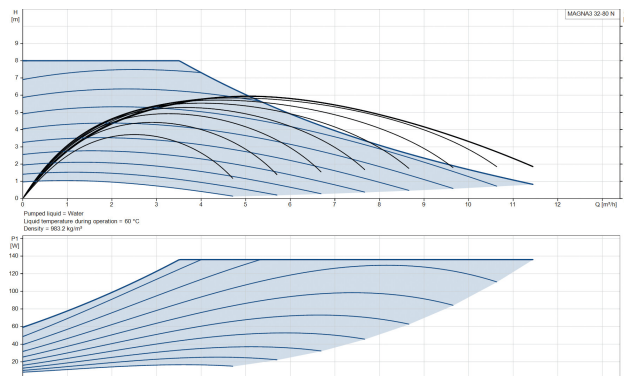

Grundfos Circulatiepomp met variabele snelheid RVS 2" buitendraad 10bar 1.19A 230VAC zwart/rood WRAS type MAGNA3 32-80N (180) (7039838)

GRUNDFOS 

TECHNISCHE SPECIFICATIES

Kleur	zwart/rood
Materiaal	RVS
Keurmerk	WRAS
Pomphuis	RVS
Materiaal waaier 1	glasvezel versterkt PES
Verbinding	buitendraad
Spanning	230VAC
Max. temperatuur	110 °C
Min. mediumtemperatuur (continu)	-10 °C
Waaiers	1
Herz	50 Hz
Max. omgevingstemperatuur	40 °C
Werkdruk	10 bar
Min. omgevingstemperatuur	0 °C
Type	MAGNA3 32-80N (180)
MWK	8 m

Maat

2"

Ampère

1.19 A

Gegenerereerd op datum: 27-05-2026

<http://www.bosta.com>