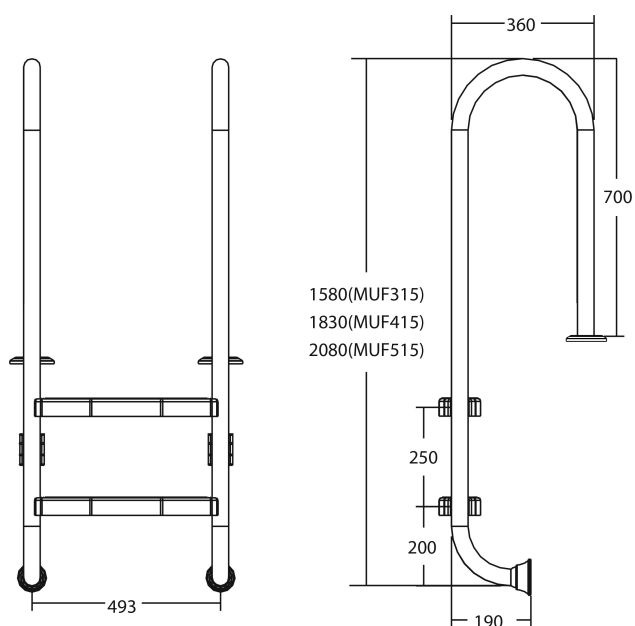

Flotide Zwembadtrap RVS 304 type smal model 4 treden (7026915)

FLOTIDE

TECHNISCHE SPECIFICATIES

Type smal model

Materiaal RVS 304

Treden 4

PRODUCTINFORMATIE

Flotide Zwembadtrap (smal model) moet 170 mm achter de zwembadrand worden geplaatst.
Alle ladders hebben een anti-slip oppervlak.