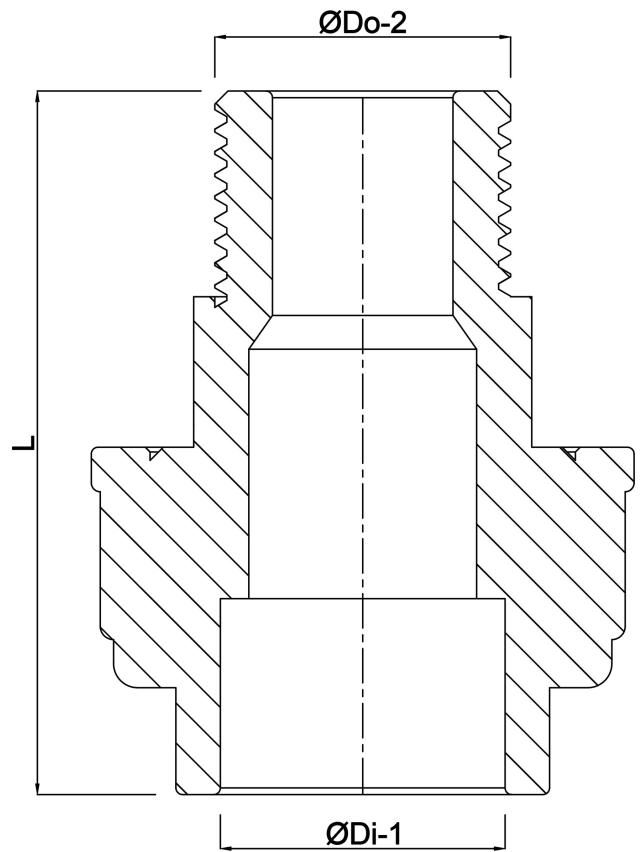

VDL Verbindingskoppeling PVC-U 1" x 32 mm buitendraad x lijmmof 16bar grijs (7010920)

VL Van de Lande

TECHNISCHE SPECIFICATIES

Kleur	grijs
Materiaal	PVC-U
Materiaal afdichting	EPDM
Verbinding	buitendraad x lijmmof
Maat	1" x 32 mm
Werkdruk	16 bar

AFMETINGEN

F-2	21 mm
Hi-1	22 mm
L	79 mm
ØDi-1	32 mm
ØDo-2	1 "

Gegenerereerd op datum: 24-05-2026

<http://www.bosta.com>