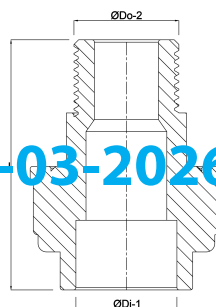

VDL Verbindingskoppeling PVC-U 1" x 32 mm buitendraad x lijmmof 16bar grijs (7010920)

VL Van de Lande

TECHNISCHE SPECIFICATIES

Kleur	grijs
Materiaal	PVC-U
Materiaal afdichting	EPDM
Verbinding	buitendraad x lijmmof
Maat	1" x 32 mm
Werkdruk	16 bar

AFMETINGEN

F-2	21 mm
Hi-1	22 mm
L	79 mm
ØDi-1	32 mm
ØDo-2	1 "

Gegenerereerd op datum: 14-03-2026

<http://www.bosta.com>