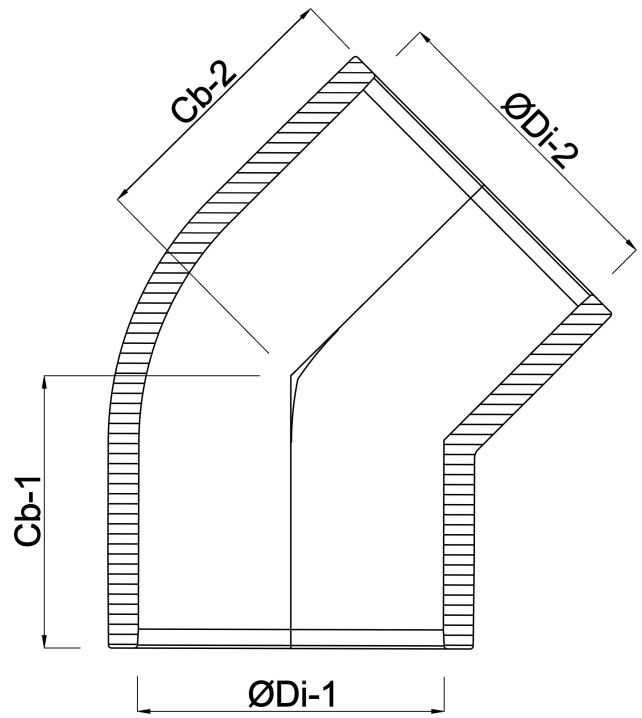

# TECHNISCHE SPECIFICATIES

Kleur grijs

Materiaal PVC-U

Verbinding lijmmof

Maat 12 mm

Werkdruk 16 bar

# AFMETINGEN

Cb-1 30 mm

Cb-2 30 mm

ØDi-1 12 mm

ØDi-2 12 mm

**Gegenerereerd op datum: 22-05-2026**

<http://www.bosta.com>