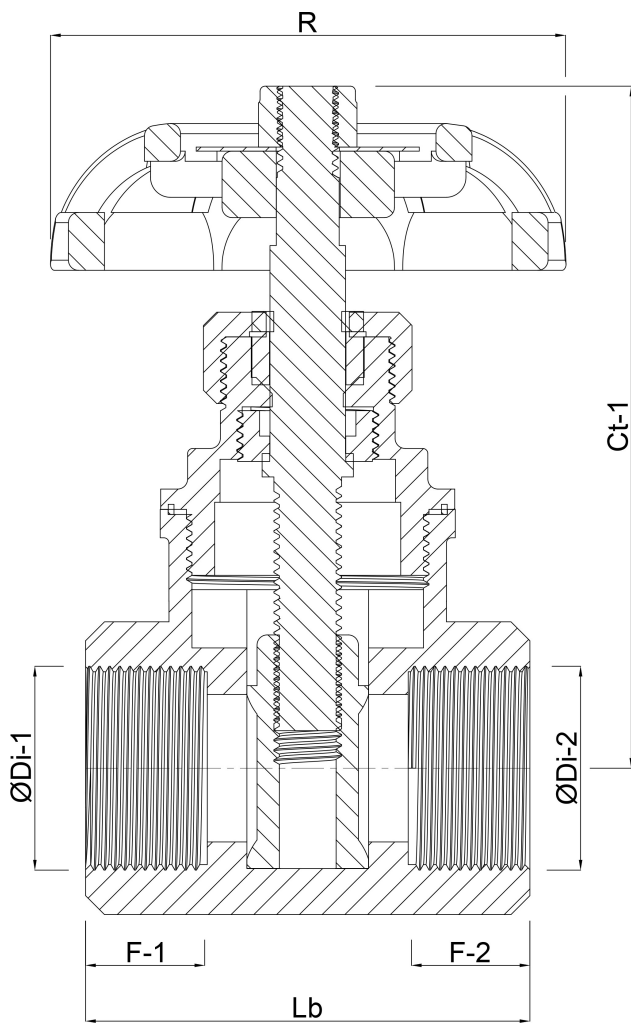

Verbinding binnendraad

Max. temperatuur 110 °C

Werkdruk 16 bar

Maat 4"

Lengte 96 mm

# AFMETINGEN

Ct-1 243 mm

F-1 22.5 mm

F-2 22.5 mm

L1 22.5 mm

Lb 96 mm

R 107 mm

ØDi-1 4"

ØDi-2 4"

**Gegeneerd op datum: 23-05-2026**

<http://www.bosta.com>