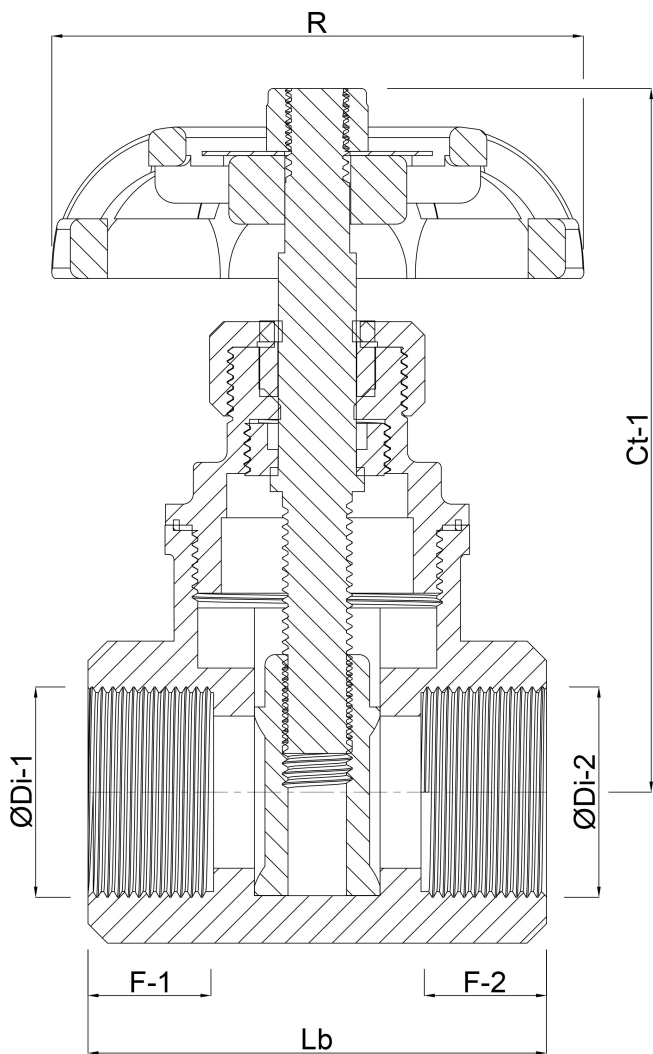

Profec Schuifafsluiter brons 4" binnendraad 16bar (0400191)

TECHNISCHE SPECIFICATIES

Materiaal brons

Bediening handwiel

Kleur hendel zilver

Materiaal hendel RVS

Materiaal klep brons

Materiaal spindel messing

Materiaal huis brons

Verbinding binnendraad

Max. temperatuur 110 °C

Werkdruk 16 bar

Maat 4"

Lengte 96 mm

AFMETINGEN

Ct-1 243 mm

F-1 22.5 mm

F-2 22.5 mm

L1 22.5 mm

Lb 96 mm

R 107 mm

ØDi-1 4 "

ØDi-2 4 "

Gegeneroord op datum: 07-03-2026