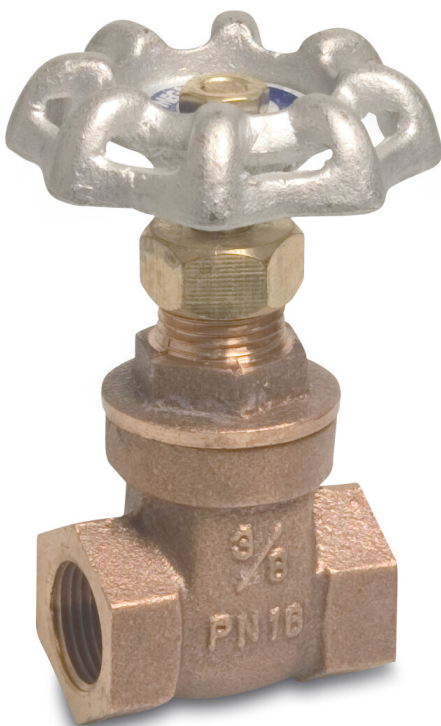

# Profec Schuifafsluiter brons 4" binnendraad 16bar (0400191)

# TECHNISCHE SPECIFICATIES

Materiaal brons

Bediening handwiel

Kleur hendel zilver

Materiaal hendel RVS

Materiaal klep brons

Materiaal spindel messing

Materiaal huis brons

Verbinding binnendraad

Max. temperatuur 110 °C

Werkdruk 16 bar

Maat 4"

Lengte 96 mm

# AFMETINGEN

Ct-1 243 mm

F-1 22.5 mm

F-2 22.5 mm

L1 22.5 mm

Lb 96 mm

R 107 mm

ØDi-1 4"