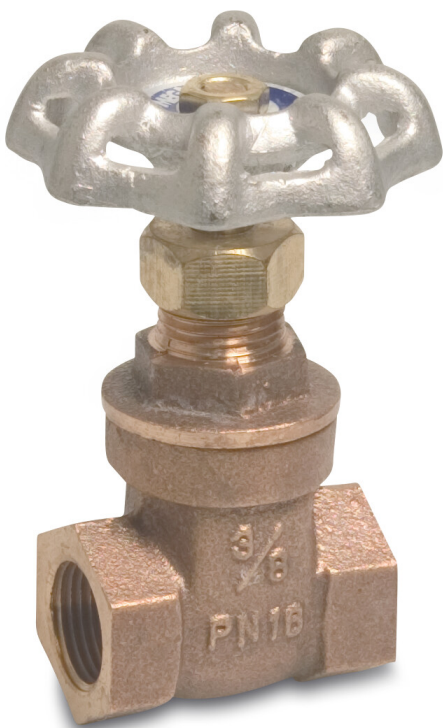

Profec Schuifafsluiter brons 4" binnendraad 16bar (0400191)

TECHNISCHE SPECIFICATIES

Materiaal brons

Bediening handwiel

Kleur hendel zilver

Materiaal hendel RVS

Materiaal klep brons

Materiaal spindel messing

Materiaal huis brons

Verbinding binnendraad

Max. temperatuur 110 °C

Werkdruk 16 bar

Maat 4"

Lengte 96 mm

AFMETINGEN

Ct-1 243 mm

F-1 22.5 mm

F-2 22.5 mm

L1 22.5 mm

Lb 96 mm

R 107 mm

ØDi-1 4 "

ØDi-2 4 "

Gegeneroord op datum: 07-03-2026