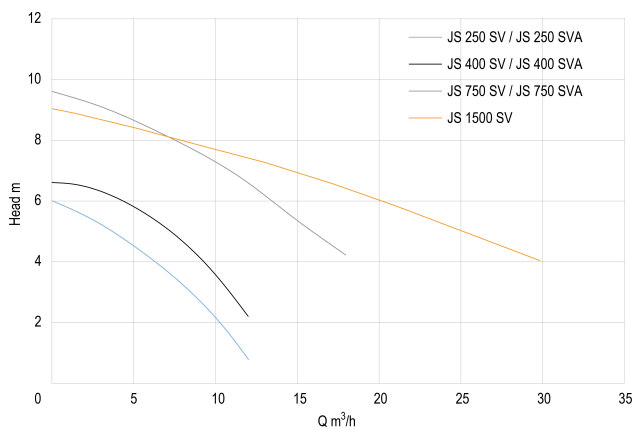

Maat 2"

Type Vortex

Vlotter meegeleverd

Vermogen 0.4 kW

Ampère 3,8 A

Max capaciteit 12 m³/h

Pers 2 "

AFMETINGEN

H-1 460 mm

L 275 mm

W-1 160 mm

PRODUCTINFORMATIE

Met teruggetrokken waaier (Vortex).

Gegenereerd op datum: 25-05-2026

<http://www.bosta.com>