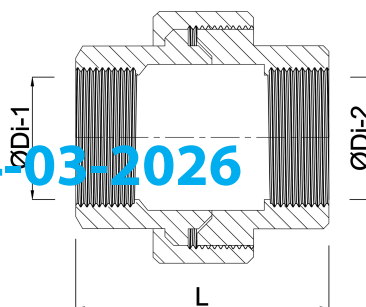

# Profec Koppeling PVC-U 1 1/4" binnendraad 10bar grijs (7002142)

# TECHNISCHE SPECIFICATIES

|            |             |
|------------|-------------|
| Kleur      | grijs       |
| Materiaal  | PVC-U       |
| Verbinding | binnendraad |
| Werkdruk   | 10 bar      |
| Maat       | 1 1/4"      |

## AFMETINGEN

|       |         |
|-------|---------|
| K-1   | 50 mm   |
| K-2   | 50 mm   |
| Kn    | 75 mm   |
| L     | 72 mm   |
| ØDi-1 | 1 1/4 " |
| ØDi-2 | 1 1/4 " |

Gegenerereerd op datum: 14-03-2026