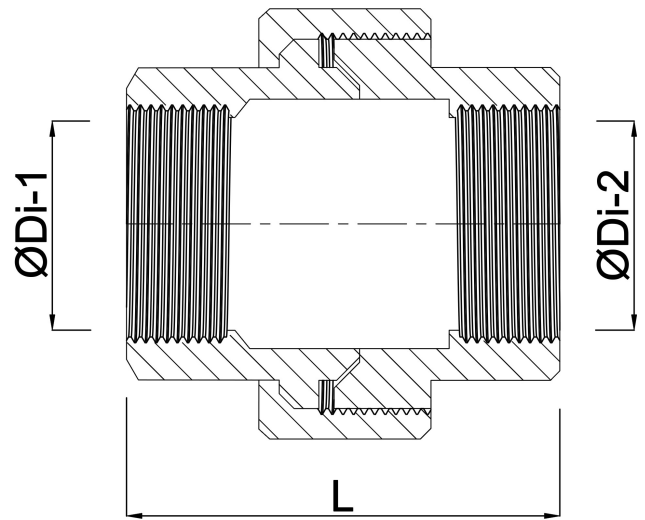

Profec Koppeling PVC-U 1 1/4" binnendraad 10bar grijs (7002142)

TECHNISCHE SPECIFICATIES

Kleur grijs

Materiaal PVC-U

Verbinding binnendraad

Werkdruk 10 bar

Maat 1 1/4"

AFMETINGEN

K-1 50 mm

K-2 50 mm

Kn 75 mm

L 72 mm

ØDi-1 1 1/4 "

ØDi-2 1 1/4 "

Gegenerereerd op datum: 25-05-2026

<http://www.bosta.com>