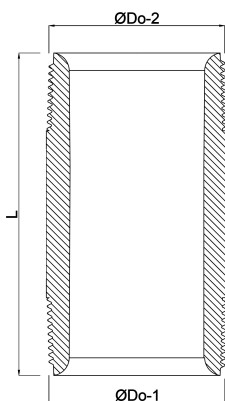

Profec Nr. 23 Pijpnippel staal zwart 1" buitendraad 16bar 40 mm (1164040)

TECHNISCHE SPECIFICATIES

Materiaal staal zwart

Verbinding buitendraad

DIN Norm DIN 2982

Fitting nr. Nr. 23

Werkdruk 16 bar

Maat 1"

Lengte 40 mm

AFMETINGEN

L 40 mm

ØDo-1 1 "

ØDo-2 1 "

Gegenerereerd op datum: 14-03-2026

<http://www.bosta.com>