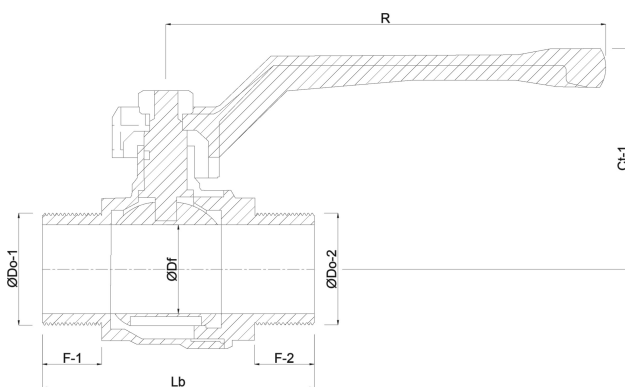

Constructie huis 2-delig

Materiaal kogel messing hard verchroomd

Materiaal huis messing

Materiaal afdichting PTFE

Verbinding buitendraad

Doorlaat full

Temperatuurbereik 0°C - 150°C

Werkdruk 40 bar

Maat 1 1/4"

# AFMETINGEN

Ct-1 71 mm

F-1 18 mm

F-2 18 mm

Hoogte handgreep 71

Lb 100 mm

R 126.5 mm

ØDf 32 mm

ØDo-1 1 1/4 "

ØDo-2 1 1/4 "

**Gegeneerd op datum: 23-05-2026**

<http://www.bosta.com>