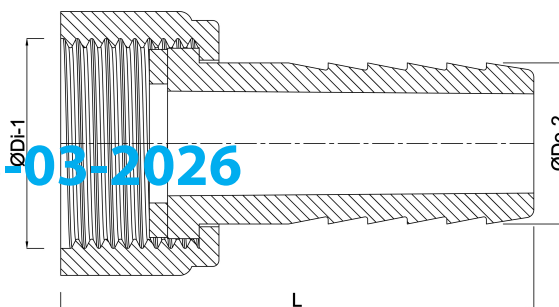

**Slangtule PP 3/4" x 19 mm
wartel binnendraad x slangtule
6bar grijs (0330231)**

TECHNISCHE SPECIFICATIES

Kleur	grijs
Materiaal	PP
Materiaal afdichting	EPDM
Verbinding	wartel binnendraad x slangtule
Werkdruk	6 bar
Max. temp.	80 °C
Maat	3/4" x 19 mm

AFMETINGEN

L	62.5 mm
Lq-2	30.5 mm
ØDi-1	3/4 "
ØDo-2	19 mm

Gegenerereerd op datum: 13-03-2026

<http://www.bosta.com>