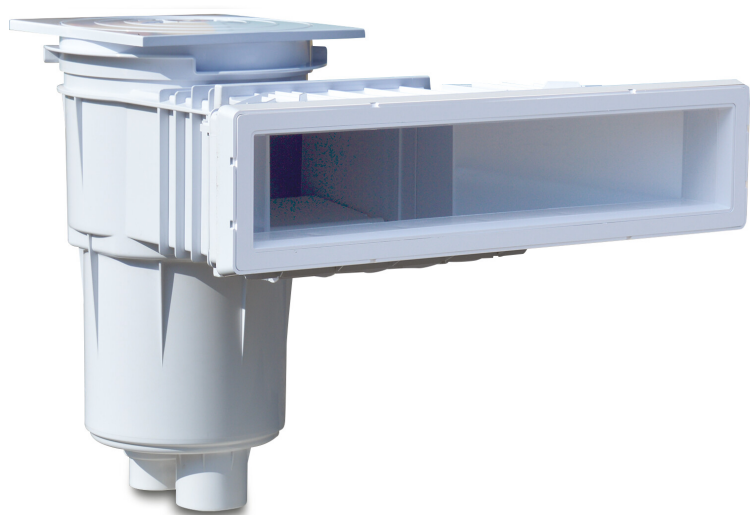

**Hayward Hoogwaterlijn  
skimmer breed ABS 2"  
binnendraad wit Mirror type  
met messing M6 draad  
(7018911)**

 **HAYWARD®**

# TECHNISCHE SPECIFICATIES

Type met messing M6 draad

Materiaal ABS/RVS

Geschikt voor linerbaden

Verbinding binnendraad

Kleur wit

Model Mirror

Maat 2"

# AFMETINGEN

A 634 mm

B 483.8 mm

C 539.1 mm

D 142.5 mm

E 250.3 mm

F 366.6 mm

G 500 mm