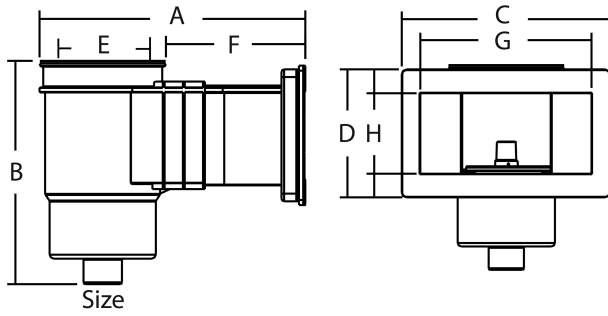

# TECHNISCHE SPECIFICATIES

Type met messing M6 draad

Materiaal ABS/RVS

Geschikt voor linerbaden

Verbinding binnendraad

Kleur wit

Model Mirror

Maat 2"

# AFMETINGEN

A 634 mm

B 483.8 mm

C 539.1 mm

D 142.5 mm

E 250.3 mm

F 366.6 mm

G 500 mm

H 100 mm

**Gegenerereerd op datum: 09-03-2026**

<http://www.bosta.com>