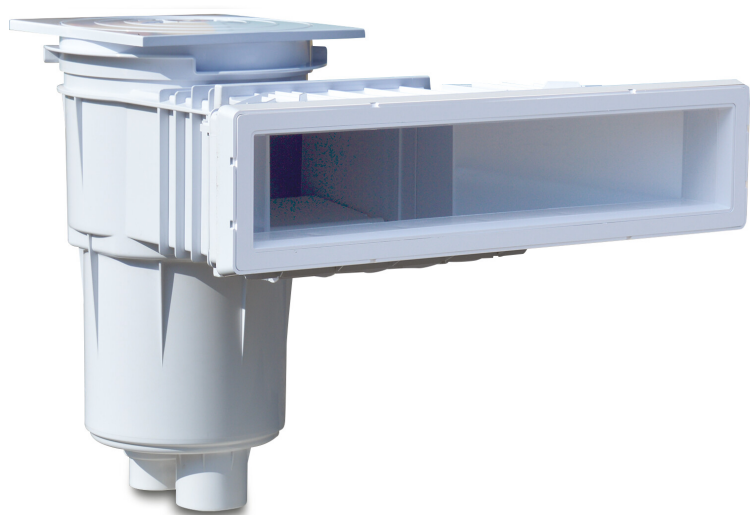

**Hayward Hoogwaterlijn
skimmer breed ABS 2"
binnendraad wit Mirror type
met messing M6 draad
(7018911)**

 **HAYWARD®**

TECHNISCHE SPECIFICATIES

Type met messing M6 draad

Materiaal ABS/RVS

Geschikt voor linerbaden

Verbinding binnendraad

Kleur wit

Model Mirror

Maat 2"

AFMETINGEN

A 634 mm

B 483.8 mm

C 539.1 mm

D 142.5 mm

E 250.3 mm

F 366.6 mm

G 500 mm

H 100 mm

Gegenerereerd op datum: 25-05-2026

<http://www.bosta.com>