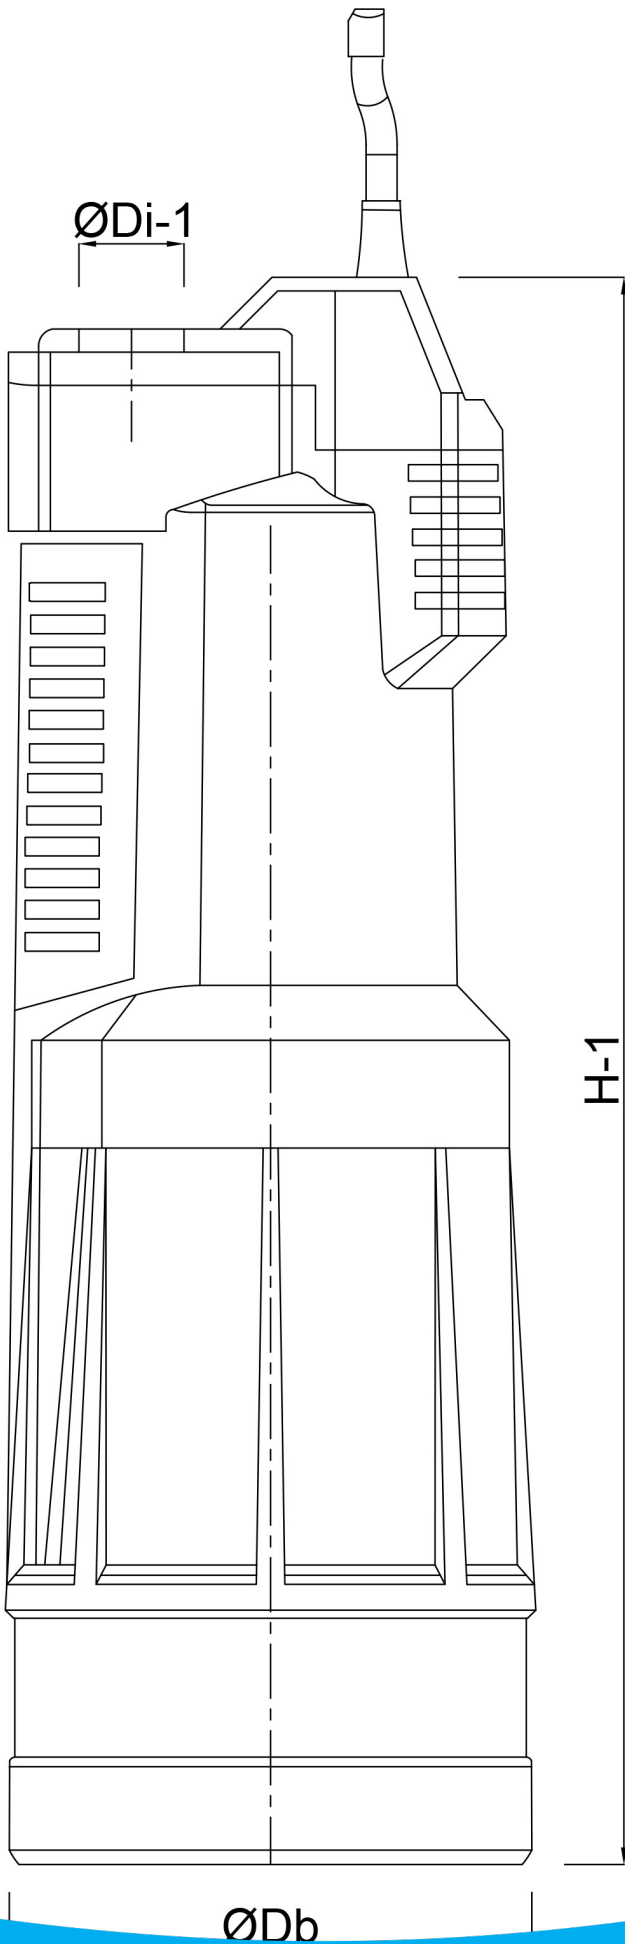

**DAB Dompelpomp  
technopolymer 1"  
binnendraad 2,9A 230VAC  
zwart/groen type Divertron X  
650 + zuigset (7040375)**

# TECHNISCHE SPECIFICATIES

Kleur zwart/groen

Materiaal technopolymer

Pomphuis technopolymer

Materiaal waaier 1 technopolymer

Verbinding binnendraad

Spanning 230VAC

Temperatuurbereik 0°C - 40°C

Pers 1 "

Type Divertron X 650 + zuigset

Vermogen 0,56 PK

MWK 29,6 m

Maat 1"

Vermogen 0.42 kW

Ampère 2,9 A

Max capaciteit 4.8 m<sup>3</sup>/h

# AFMETINGEN

Db 160 mm

H-1 469 mm

ØDi-1 1 "