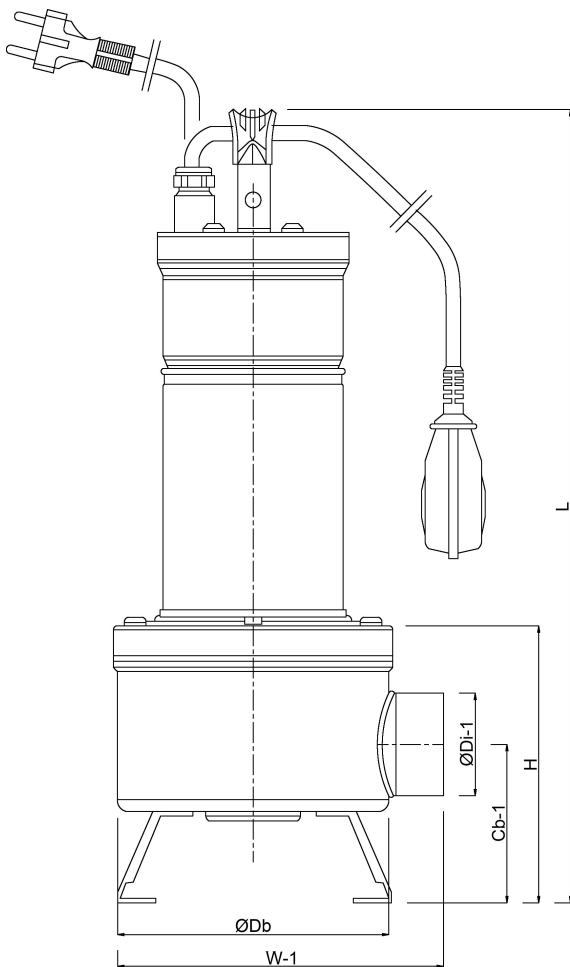

DAB Dompelpomp RVS 304 2"
binnendraad 4,2A 230VAC RVS
type Feka VS 550 M-NA
(7038437)

TECHNISCHE SPECIFICATIES

Kleur RVS

Materiaal RVS 304

Pomphuis RVS 304

Materiaal waaier 1 RVS 304

Verbinding binnendraad

Max. temperatuur 50 °C

Min. mediumtemperatuur
(continu) 0 °C

Pers 2 "

Max. omgevingstemperatuur 40 °C

Min. omgevingstemperatuur 0 °C

Type Feka VS 550 M-NA

Maat 2"

Vlotter niet meegeleverd

Spanning 230VAC

Ampère 4,2 A

AFMETINGEN

Cb-1	98 mm
Db	170 mm
H	172 mm
L	492 mm
W-1	203 mm
ØDi-1	2 "

PRODUCTINFORMATIE

Voorzien van 10 meter H07RN-F kabel, met stekker voor de 220 volt versie.

Installatie: verticaal, vast gemonteerd of in verplaatsbare opstelling.

Maximale dompeldiepte: 7 meter

Geschikt voor vuil water dat vaste stoffen bevat met een doorsnee tot 50 mm.

Gegenereerd op datum: 14-03-2026

<http://www.bosta.com>