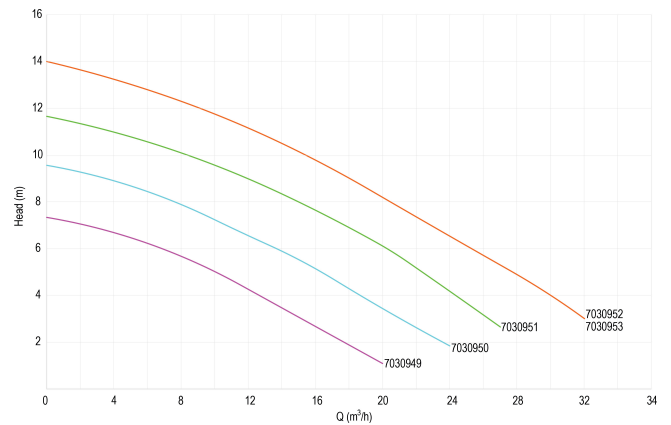

DAB Dompelpomp RVS 304 2"
binnendraad 4,2A 230VAC RVS
type Feka VS 550 M-NA
(7038437)

TECHNISCHE SPECIFICATIES

Kleur RVS

Materiaal RVS 304

Pomphuis RVS 304

Materiaal waaier 1 RVS 304

Verbinding binnendraad

Max. temperatuur 50 °C

Min. mediumtemperatuur
(continu) 0 °C

Pers 2 "

Max. omgevingstemperatuur 40 °C

Min. omgevingstemperatuur 0 °C

Type Feka VS 550 M-NA

Maat 2"

Vlotter niet meegeleverd

Spanning 230VAC

Ampère 4,2 A

AFMETINGEN

Cb-1	98 mm
Db	170 mm
H	172 mm
L	492 mm
W-1	203 mm
ØDi-1	2 "

PRODUCTINFORMATIE

Voorzien van 10 meter H07RN-F kabel, met stekker voor de 220 volt versie.

Installatie: verticaal, vast gemonteerd of in verplaatsbare opstelling.

Maximale dompeldiepte: 7 meter

Geschikt voor vuil water dat vaste stoffen bevat met een doorsnee tot 50 mm.

Gegenereerd op datum: 14-03-2026

<http://www.bosta.com>