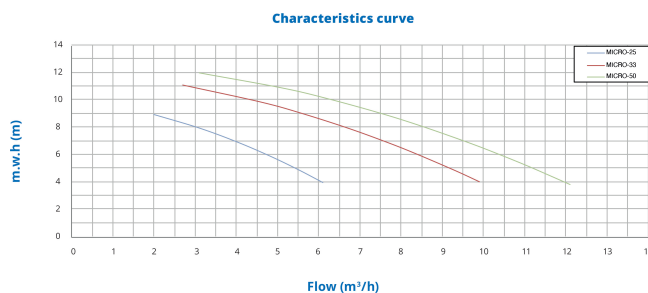

PSH Zwembadpomp PP/GF30 1 1/2" binnendraad 1,7A 230VAC zwart type Micro 33 (7032212)

 P S H

TECHNISCHE SPECIFICATIES

Kleur	zwart
As	RVS 416
Pomphuis	PP/GF30
Materiaal waaier 1	noryl
Materiaal (deksel)	PP/GF30
Materiaal afdichting	koolstof/keramiek
Verbinding	binnendraad
Lengte	432 mm
Spanning	230VAC
Max. temperatuur	40 °C
Breedte	176 mm
Hoogte	218.6 mm
Herz	50 Hz
IP waarde	IP55
Motor RPM	2900
Type	Micro 33
Capaciteit	9,9 m ³ /h

Vermogen 0,33 PK

MWK 11 m

Maat 1 1/2"

Gewicht 7.4 kg

Vermogen 0.25 kW

Ampère 1,7 A

PRODUCTINFORMATIE

Speciaal ontworpen voor kleine zwembaden, bovengrondse zwembaden en spa's.

Eigenschappen:

- Aansluiting: binnendraad
- Zelfaanzuigend
- Geschikt voor gebruik met zout chlorinators en zeewater tot 3,5% (35gr/l)
- Inclusief thermische beveiliging
- Geleverd met 1m kabel met Schuko stekker
- Isolatieklasse: F
- Bescherming: IP55
- Motor: 50Hz/2900rpm met optie van 60Hz
- Max water temperatuur: 40°C