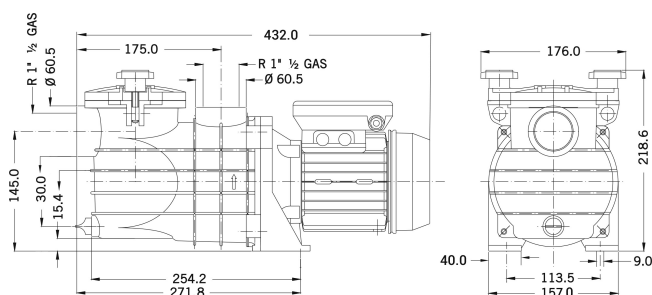

PSH Zwembadpomp PP/GF30 1 1/2" binnendraad 1,7A 230VAC zwart type Micro 33 (7032212)

 P S H

TECHNISCHE SPECIFICATIES

Kleur	zwart
As	RVS 416
Pomphuis	PP/GF30
Materiaal waaier 1	noryl
Materiaal (deksel)	PP/GF30
Materiaal afdichting	koolstof/keramiek
Verbinding	binnendraad
Lengte	432 mm
Spanning	230VAC
Max. temperatuur	40 °C
Breedte	176 mm
Hoogte	218.6 mm
Herz	50 Hz
IP waarde	IP55
Motor RPM	2900
Type	Micro 33
Capaciteit	9,9 m ³ /h

Vermogen 0,33 PK

MWK 11 m

Maat 1 1/2"

Gewicht 7.4 kg

Vermogen 0.25 kW

Ampère 1,7 A

PRODUCTINFORMATIE

Speciaal ontworpen voor kleine zwembaden, bovengrondse zwembaden en spa's.

Eigenschappen:

- Aansluiting: binnendraad
- Zelfaanzuigend
- Geschikt voor gebruik met zout chlorinators en zeewater tot 3,5% (35gr/l)
- Inclusief thermische beveiliging
- Geleverd met 1m kabel met Schuko stekker
- Isolatieklasse: F
- Bescherming: IP55
- Motor: 50Hz/2900rpm met optie van 60Hz
- Max water temperatuur: 40°C