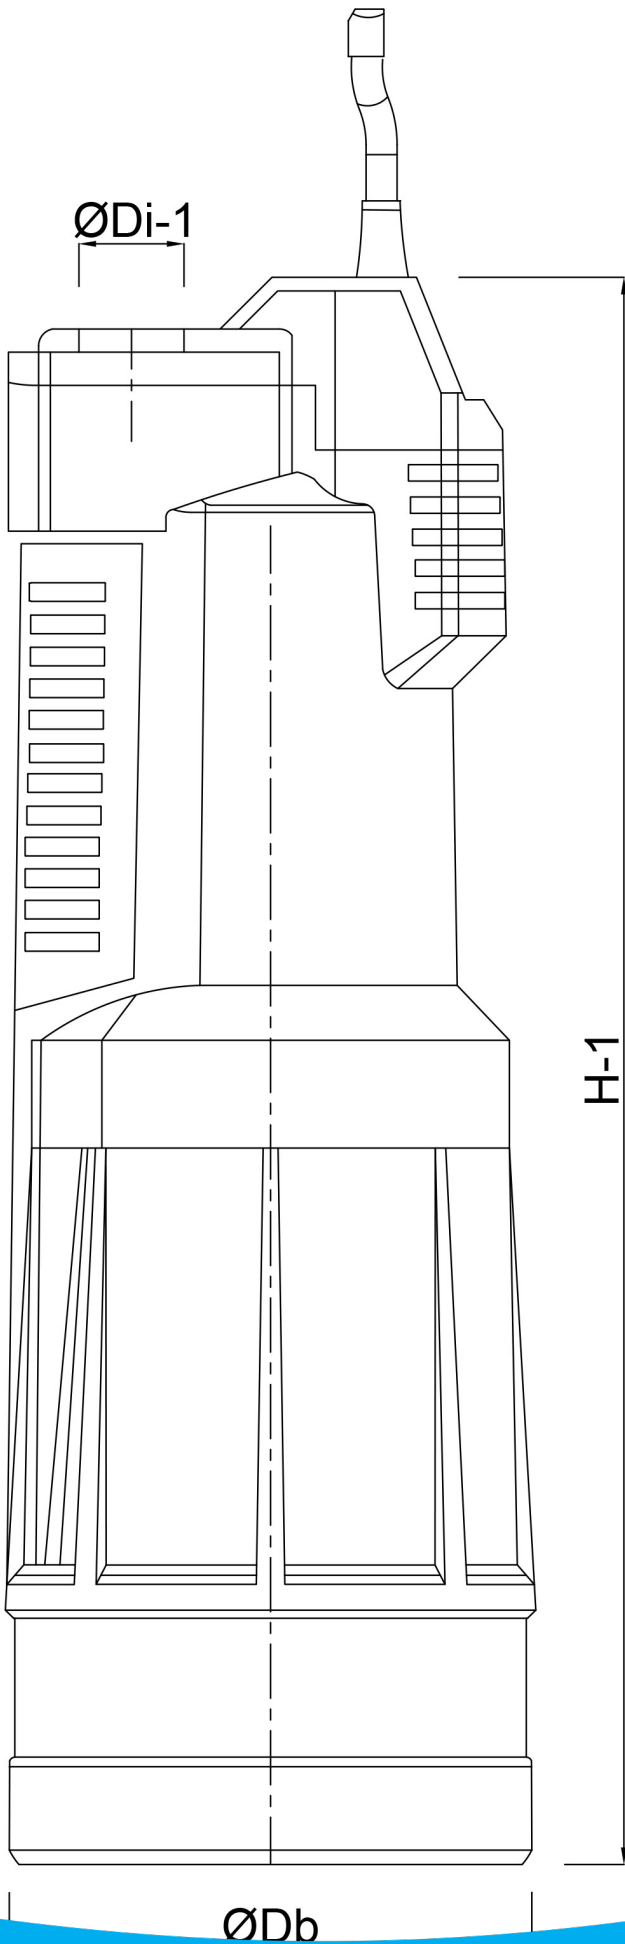

**DAB Dompelpomp
technopolymer 1"
binnendraad 2,9A 230VAC
zwart/groen type Divertron M
650 (7037771)**

TECHNISCHE SPECIFICATIES

Kleur	zwart/groen
Materiaal	technopolymer
Pomphuis	technopolymer
Materiaal waaier 1	technopolymer
Verbinding	binnendraad
Spanning	230VAC
Temperatuurbereik	0°C - 40°C
Pers	1 "
Type	Divertron M 650
Vermogen	0,56 PK
MWK	29,6 m
Maat	1"
Vermogen	0.42 kW
Ampère	2,9 A
Max capaciteit	4.8 m ³ /h

AFMETINGEN

Db 160 mm

H-1 469 mm

ØDi-1 1 "

PRODUCTINFORMATIE

Ingebouwde elektronische kaart, drukschakelaar en flowsensor. Voorzien van droogloopbeveiliging. Ingebouwde terugslagklep. Installatie aanbevolen met hulptank. Met 15 meter kabel