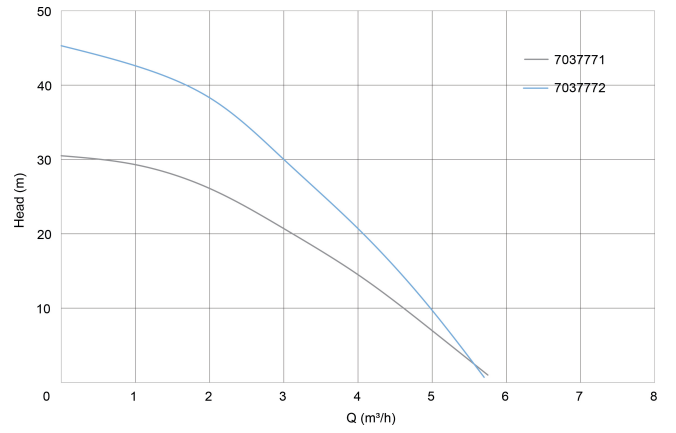

# TECHNISCHE SPECIFICATIES

Kleur	zwart/groen
Materiaal	technopolymer
Pomphuis	technopolymer
Materiaal waaier 1	technopolymer
Verbinding	binnendraad
Spanning	230VAC
Temperatuurbereik	0°C - 40°C
Pers	1 "
Type	Divertron M 650
Vermogen	0,56 PK
Maat	1"
Vermogen	0.42 kW
MWK	29,6
Ampère	2,9 A
Max capaciteit	4.8 m <sup>3</sup> /h

## AFMETINGEN

Db 160 mm

H-1 469 mm

ØDi-1 1 "