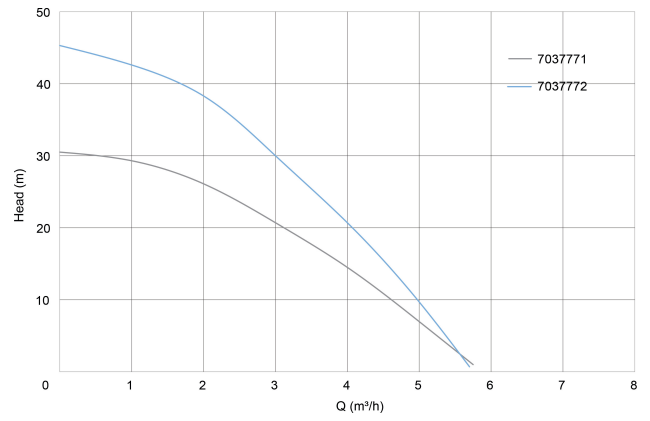

**DAB Dompelpomp
technopolymer 1"
binnendraad 2,9A 230VAC
zwart/groen type Divertron M
650 (7037771)**

TECHNISCHE SPECIFICATIES

Kleur	zwart/groen
Materiaal	technopolymer
Pomphuis	technopolymer
Materiaal waaier 1	technopolymer
Verbinding	binnendraad
Spanning	230VAC
Temperatuurbereik	0°C - 40°C
Pers	1 "
Type	Divertron M 650
Vermogen	0,56 PK
MWK	29,6 m
Maat	1"
Vermogen	0.42 kW
Ampère	2,9 A
Max capaciteit	4.8 m ³ /h

AFMETINGEN

Db 160 mm

H-1 469 mm

ØDi-1 1 "

PRODUCTINFORMATIE

Ingebouwde elektronische kaart, drukschakelaar en flowsensor. Voorzien van droogloopbeveiliging. Ingebouwde terugslagklep. Installatie aanbevolen met hulptank. Met 15 meter kabel