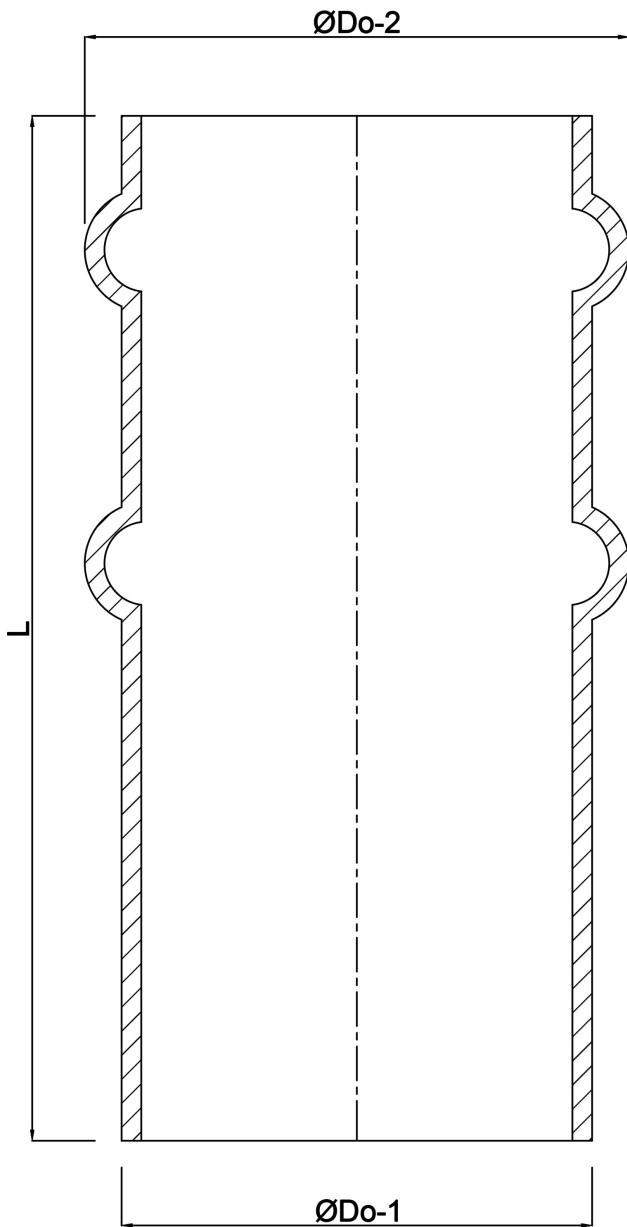

**Slangtule staal 133 mm x 137  
mm x 2 mm stomplas x  
slangtule zwart (0200704)**

# TECHNISCHE SPECIFICATIES

Kleur	zwart
Materiaal	staal
Verbinding	stomplas x slangtule
Wand	2 mm
Maat	133 mm x 137 mm

# AFMETINGEN

L	200 mm
Nq-2	2
ØDo-1	133 mm
ØDo-2	137 mm

**Gegeneroord op datum: 25-05-2026**

<http://www.bosta.com>