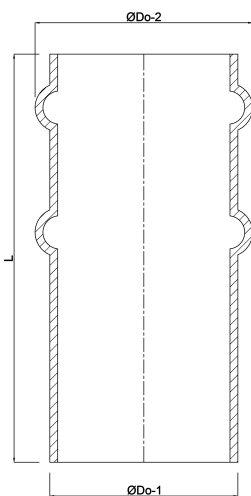

**Slangtule staal 133 mm x 137
mm x 2 mm stomplas x
slangtule zwart (0200704)**

TECHNISCHE SPECIFICATIES

Kleur	zwart
Materiaal	staal
Verbinding	stomplas x slangtule
Wand	2 mm
Maat	133 mm x 137 mm

AFMETINGEN

L	200 mm
Nq-2	2
ØDo-1	133 mm
ØDo-2	137 mm

Gegenerereerd op datum: 14-03-2026

<http://www.bosta.com>