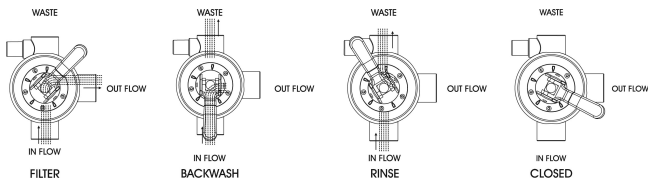

Flotide Meerwegklep 1 1/2" binnendraad 4bar zwart voor top mount filter type Mega 4- weg klep, klem (0891914)

FLOTIDE

TECHNISCHE SPECIFICATIES

Kleur	zwart
Eigenschap	voor top mount filter
Verbinding	binnendraad
Werkdruk	4 bar
Max. temp.	50 °C
Type	Mega 4-weg klep, klem
Debiet	17 30mj/cm2
Maat	1 1/2"