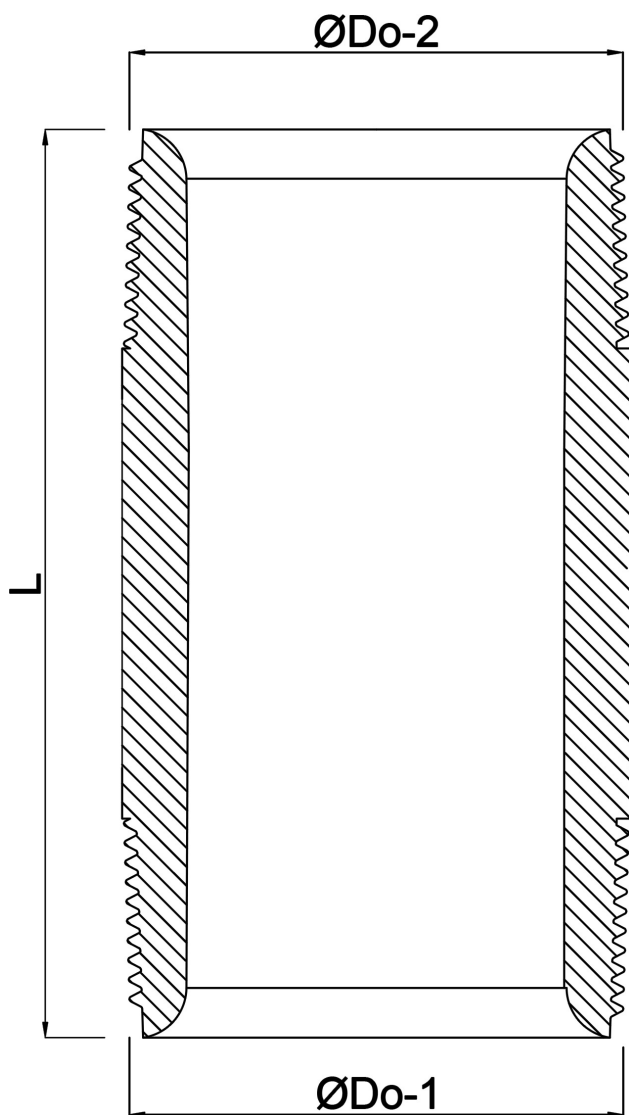

# Profec Nr. 23 Pijpnippel staal gegalvaniseerd 1" buitendraad 16bar 1000 mm (1064900)

# TECHNISCHE SPECIFICATIES

Materiaal	staal
Oppervlaktebehandeling	gegalvaniseerd
Verbinding	buitendraad
DIN Norm	DIN 2982
Fitting nr.	Nr. 23
Werkdruk	16 bar
Maat	1"
Lengte	1000 mm

# AFMETINGEN

L	1000 mm
ØDi-1	27.3 mm
ØDi-2	27.3 mm
ØDo-1	1 "
ØDo-2	1 "

**Gegenerereerd op datum: 27-05-2026**

<http://www.bosta.com>