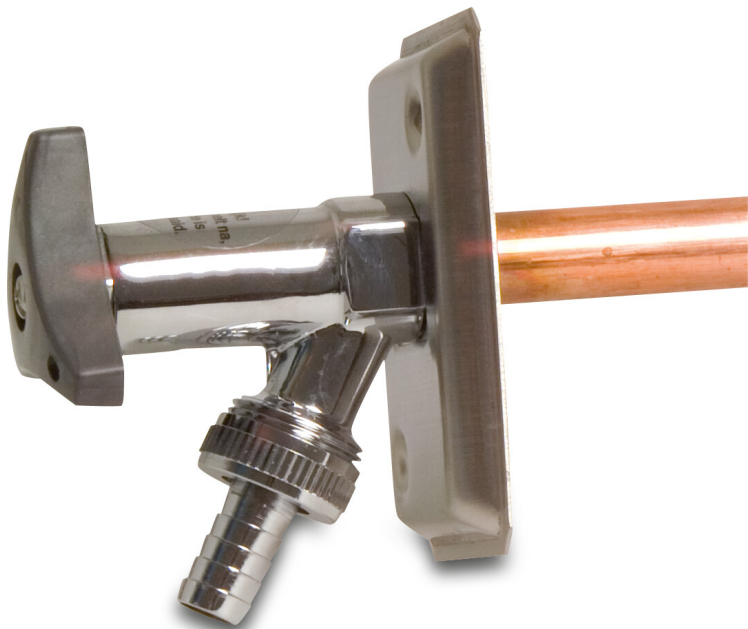

# Bonfix Buitenkraan messing verchromd 1/2" x 12 mm capillair x slangtule (0700952)

 **bonfix**<sup>®</sup>  
the fitting factory

# TECHNISCHE SPECIFICATIES

Materiaal                      messing

Oppervlaktebehandeling      verchromd

Bediening                      knop

Verbinding                      capillair x slangtule

Maat                              1/2" x 12 mm

Lengte                            500 mm

**Gegeneerd op datum: 24-05-2026**

<http://www.bosta.com>