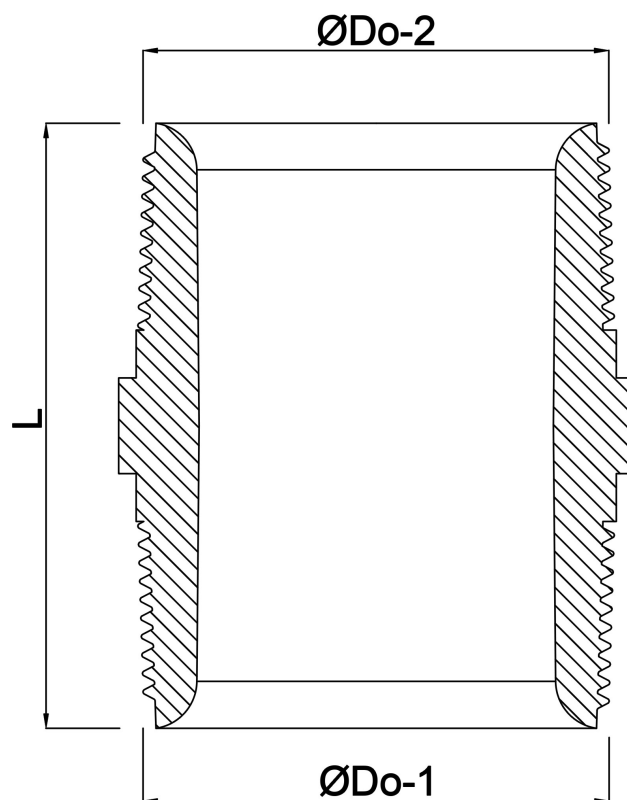

# TECHNISCHE SPECIFICATIES

Kleur grijs

Materiaal PVC-U

Verbinding buitendraad

Werkdruk 10 bar

Maat 3/4"

# AFMETINGEN

F-1 16 mm

F-2 16 mm

K-1 27 mm

L 49 mm

ØDo-1 3/4 "

ØDo-2 3/4 "

**Gegenereerd op datum: 26-05-2026**