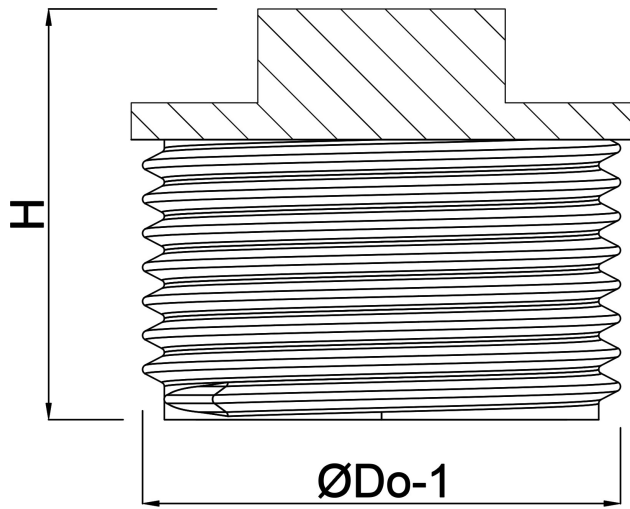

Profec Nr. 290 Plug messing
3/8" buitendraad 30bar
(0710388)

TECHNISCHE SPECIFICATIES

Materiaal messing

Verbinding buitendraad

Fitting nr. Nr. 290

Temperatuurbereik -10°C - 115°C

Maat 3/8"

Werkdruk 30 bar

AFMETINGEN

F-1 3 mm

H 16.5 mm

ØDo-1 3/8 "

Gegenereerd op datum: 24-05-2026

<http://www.bosta.com>