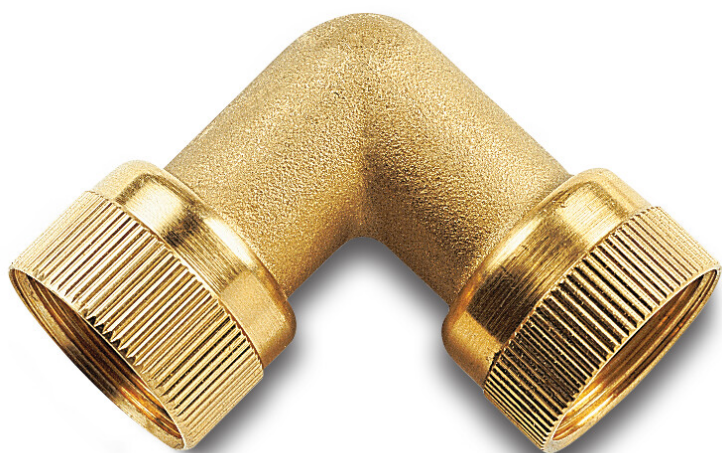

Swivel knee 90° messing 1" binnendraad type with O-ring (7033674)

TECHNISCHE SPECIFICATIES

Type with O-ring

Materiaal messing

Geschikt voor Manifold

Verbinding binnendraad

Maat 1"

Gegeneerd op datum: 27-05-2026