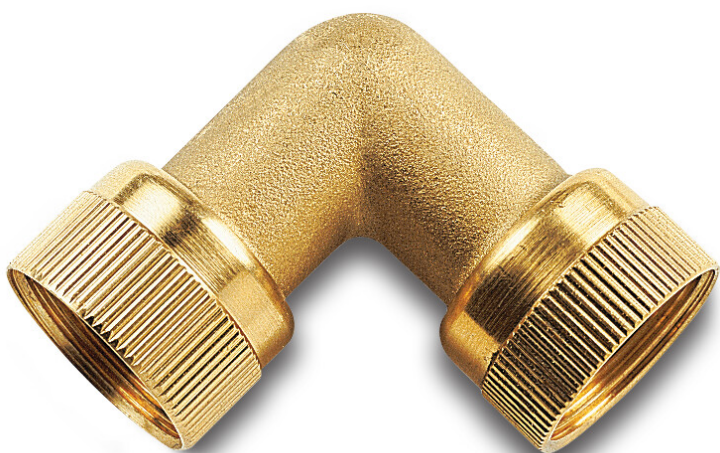

Swivel knee 90° messing 1" binnendraad type with O-ring (7033674)

TECHNISCHE SPECIFICATIES

Type with O-ring

Materiaal messing

Geschikt voor Manifold

Verbinding binnendraad

Maat 1"

Gegenererd op datum: 10-03-2026