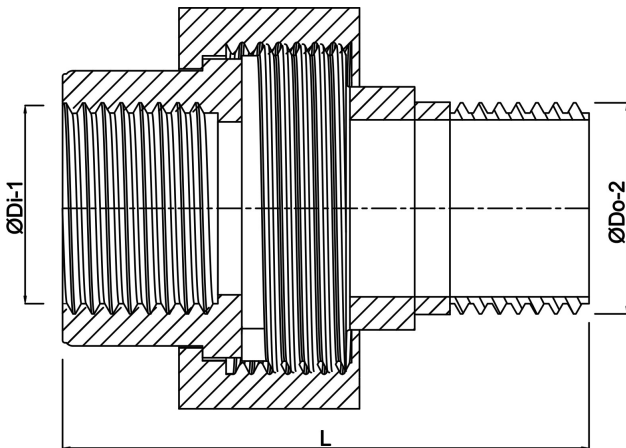

**Profec Nr. 341 Koppeling  
messing 3/4" binnendraad x  
buitendraad 30bar type  
conisch (0710426)**

# TECHNISCHE SPECIFICATIES

Type	conisch
Materiaal	messing
Verbinding	binnendraad x buitendraad
Fitting nr.	Nr. 341
Werkdruk	30 bar
Max. temp.	120 °C
Maat	3/4"
Lengte	41,1 mm
Max. temperatuur	120 °C
Buiten ø	39 mm

# AFMETINGEN

F-1	16 mm
F-2	15 mm
K-1	30 mm
K-2	28 mm
Kn	46 mm

L 59 mm

ØDi-1 3/4 "

ØDo-2 3/4 "

**Gegenereerd op datum: 24-05-2026**

<http://www.bosta.com>