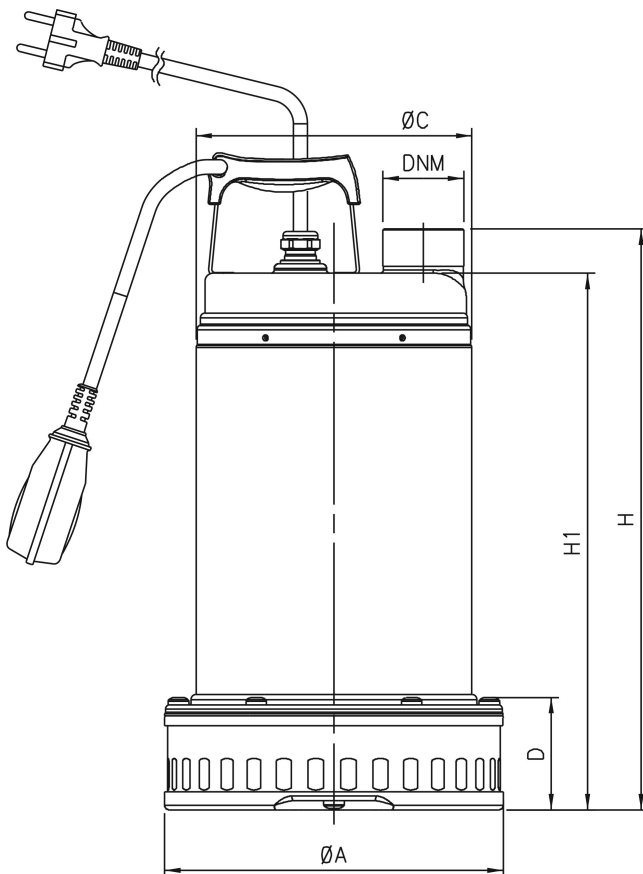

## AFMETINGEN

A 215 mm

C 175 mm

D 71 mm

H 413 mm

H-1 385 mm

**Gegenerereerd op datum: 08-05-2026**

<http://www.bosta.com>