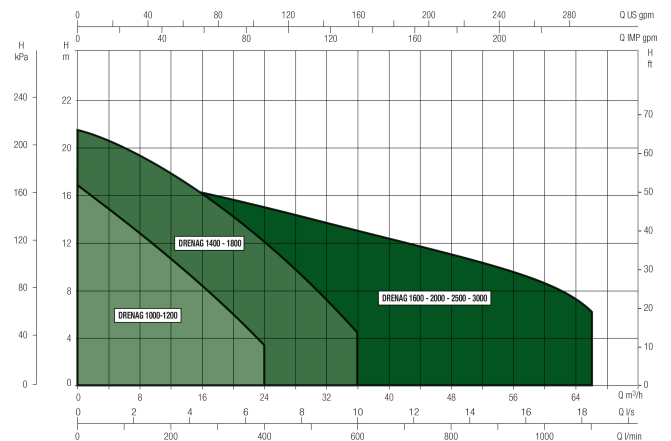

## AFMETINGEN

A 215 mm

C 175 mm

D 71 mm

H 413 mm

H-1 385 mm

**Gegenerereerd op datum: 08-05-2026**

<http://www.bosta.com>