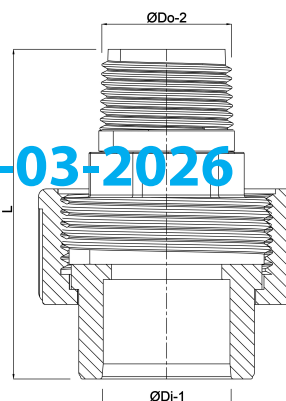

VDL Koppeling PVC-U 50 mm x 2" lijmmof x buitendraad 10bar grijs (7018230)

VL Van de Lande

TECHNISCHE SPECIFICATIES

Kleur	grijs
Materiaal	PVC-U
Materiaal afdichting	EPDM
Verbinding	lijmmof x buitendraad
Werkdruk	10 bar
Maat	50 mm x 2"

AFMETINGEN

F-2	23.5 mm
L	108 mm
ØDi-1	50 mm
ØDo-2	2"

Gegenererd op datum: 14-03-2026

<http://www.bosta.com>

bosta
bringing water to life