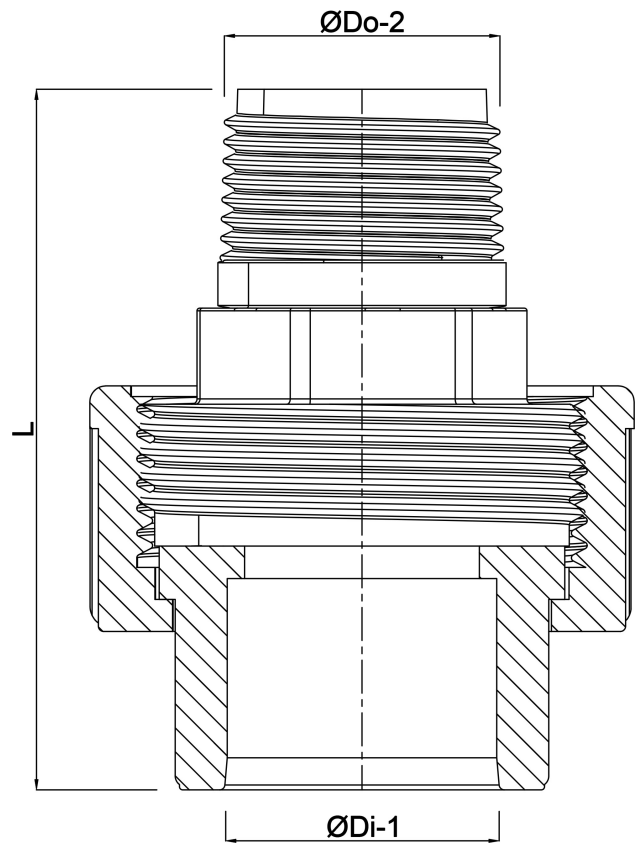

# VDL Koppeling PVC-U 50 mm x 2" lijmmof x buitendraad 10bar grijs (7018230)

**VDL** Van de Lande

# TECHNISCHE SPECIFICATIES

Kleur grijs

Materiaal PVC-U

Materiaal afdichting EPDM

Verbinding lijmmof x buitendraad

Werkdruk 10 bar

Maat 50 mm x 2"

# AFMETINGEN

F-2 23.5 mm

L 108 mm

ØDi-1 50 mm

ØDo-2 2"

**Gegenerereerd op datum: 25-05-2026**

<http://www.bosta.com>