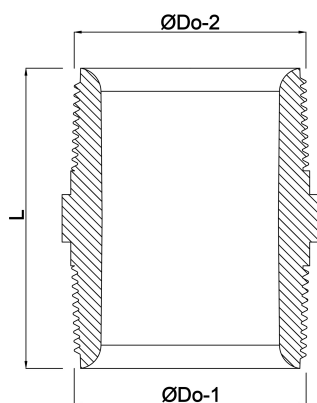

**Profec Nr. 280 Nippel gietijzer
zwart 4" buitendraad 25bar
DVGW (1128012)**

TECHNISCHE SPECIFICATIES

Materiaal gietijzer zwart

Keurmerk DVGW

Verbinding buitendraad

Fitting nr. Nr. 280

Temperatuurbereik -20°C - 120°C

Werkdruk 25 bar

Maat 4"

AFMETINGEN

L 95 mm

ØDo-1 4 "

ØDo-2 4 "

Gegenerereerd op datum: 14-03-2026

<http://www.bosta.com>