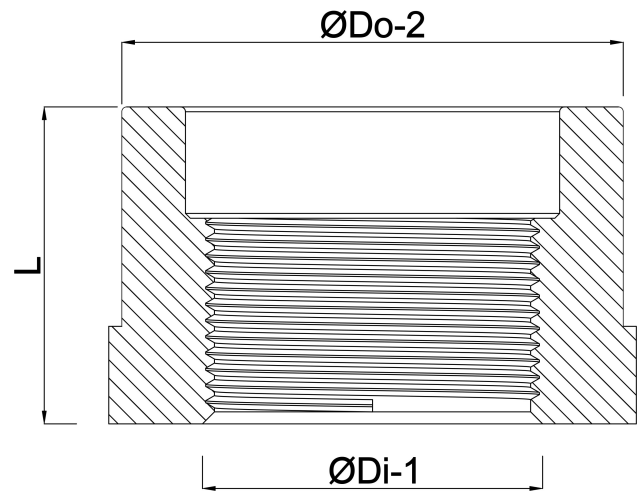

Profec Inlijmring PVC-U 40 mm x 1/2" lijmspie x binnendraad 10bar grijs (0110787)

TECHNISCHE SPECIFICATIES

Kleur	grijs
Materiaal	PVC-U
Verbinding	lijmspie x binnendraad
Werkdruk	10 bar
Maat	40 mm x 1/2"

AFMETINGEN

F-1	19 mm
F-2	17 mm
K-1	46 mm
L	37 mm
ØDi-1	1/2 "
ØDo-2	40 mm

Gegenerereerd op datum: 23-05-2026

<http://www.bosta.com>