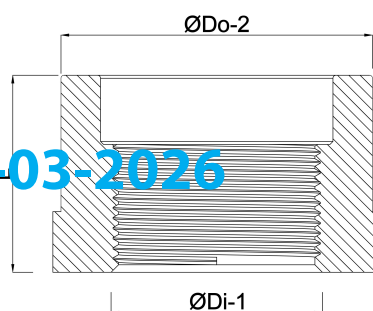

Profec Inlijmring PVC-U 40 mm x 1/2" lijmspie x binnendraad 10bar grijs (0110787)

TECHNISCHE SPECIFICATIES

Kleur	grijs
Materiaal	PVC-U
Verbinding	lijmspie x binnendraad
Werkdruk	10 bar
Maat	40 mm x 1/2"

AFMETINGEN

F-1	19 mm
F-2	17 mm
K-1	46 mm
L	37 mm
ØDi-1	1/2 "
ØDo-2	40 mm

Gegenererd op datum: 13-03-2026

<http://www.bosta.com>