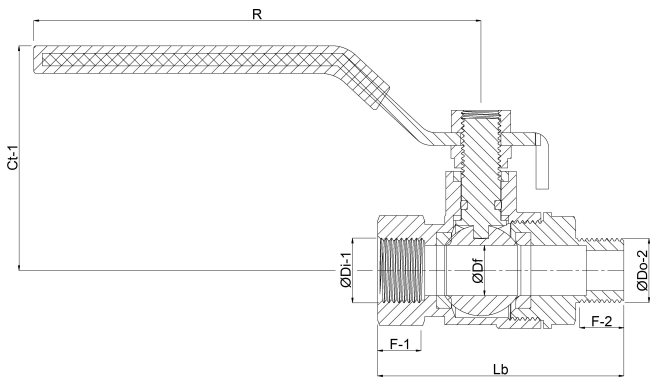

Profec 2-delige kogelkraan RVS 316 2" binnendraad x buitendraad 50bar (0091015)

TECHNISCHE SPECIFICATIES

Materiaal	RVS 316
Bediening	hendel
Kleur hendel	blauw
Materiaal hendel	RVS
Constructie huis	2-delig
Materiaal huis	RVS
Materiaal afdichting	PTFE
Verbinding	binnendraad x buitendraad
Werkdruk	50 bar
Maat	2"

AFMETINGEN

Ct-1	91 mm
F-1	25 mm
F-2	22.75 mm
Lb	139,5 mm
R	160 mm

$\varnothing D_f$ 50 mm

$\varnothing D_{i-2}$ 2 "

$\varnothing D_{o-1}$ 2 "

Gegeneerd op datum: 06-03-2026

<http://www.bosta.com>