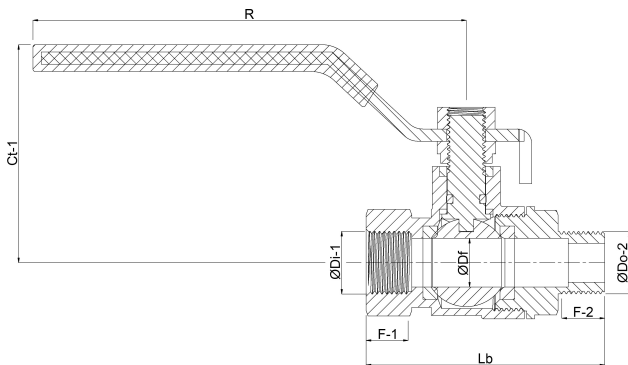

Profec 2-delige kogelkraan RVS 316 2" binnendraad x buitendraad 50bar (0091015)

TECHNISCHE SPECIFICATIES

Materiaal	RVS 316
Bediening	hendel
Kleur hendel	blauw
Materiaal hendel	RVS
Constructie huis	2-delig
Materiaal huis	RVS
Materiaal afdichting	PTFE
Verbinding	binnendraad x buitendraad
Werkdruk	50 bar
Maat	2"

AFMETINGEN

Ct-1	91 mm
F-1	25 mm
F-2	22.75 mm
Lb	139,5 mm
R	160 mm

ØDf 50 mm

ØDi-2 2 "

ØDo-1 2 "

Gegenerereerd op datum: 22-05-2026

<http://www.bosta.com>