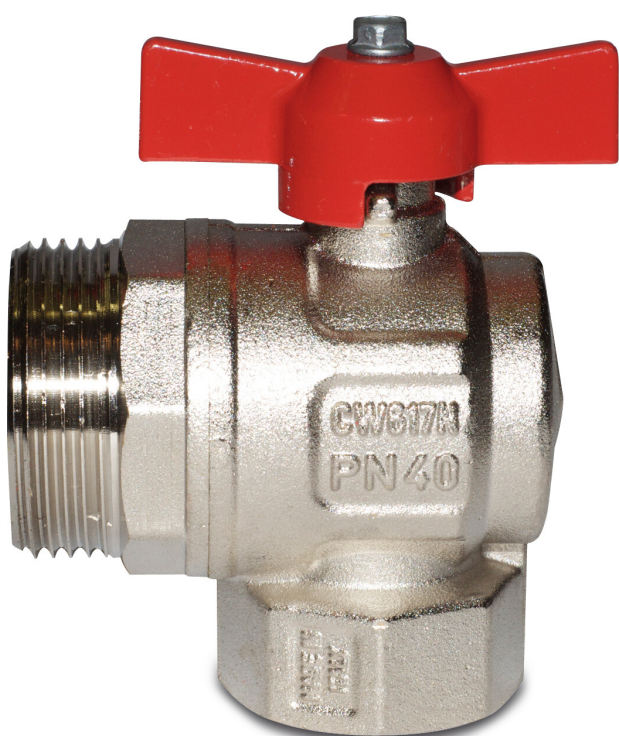

**Itap Kogelkraan messing
vernikkeld 1" x 1 1/4"
binnendraad x buitendraad
40bar type 298SDC (0402490)**

TECHNISCHE SPECIFICATIES

Type	298SDC
Materiaal	messing
Oppervlaktebehandeling	vernikkeld
Bediening	vlinderhendel
Materiaal hendel	aluminium
Materiaal huis	messing
Verbinding	binnendraad x buitendraad
Werkdruk	40 bar
Kleur hendel	rood
Maat	1" x 1 1/4"