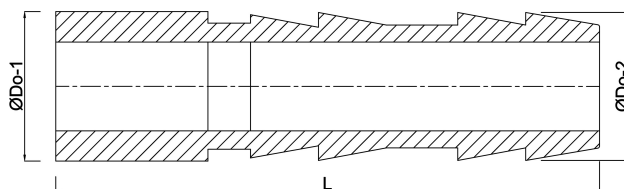

# Profec Slangtule PVC-U 63 mm x 61 mm spie x slangtule 10bar grijs (0111007)

# TECHNISCHE SPECIFICATIES

Kleur	grijs
Materiaal	PVC-U
Verbinding	spie x slangtule
Werkdruk	10 bar
Maat	63 mm x 61 mm

# AFMETINGEN

L	60 mm
L	98 mm
Lb	98 mm
P-1	38 mm
ØDi-1	50 mm
ØDo-1	63 mm
ØDo-2	55 mm

**Gegenerereerd op datum: 23-05-2026**

<http://www.bosta.com>