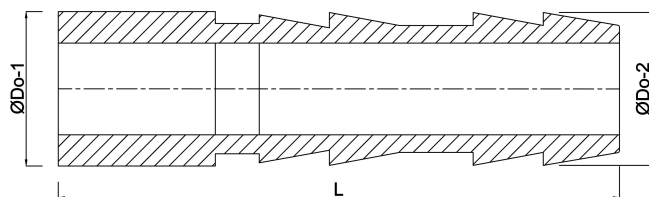

Profec Slangtule PVC-U 63 mm x 61 mm spie x slangtule 10bar grijs (0111007)

TECHNISCHE SPECIFICATIES

Kleur	grijs
Materiaal	PVC-U
Verbinding	spie x slangtule
Werkdruk	10 bar
Maat	63 mm x 61 mm

AFMETINGEN

L	60 mm
L	98 mm
Lb	98 mm
P-1	38 mm
ØDi-1	50 mm
ØDo-1	63 mm
ØDo-2	55 mm