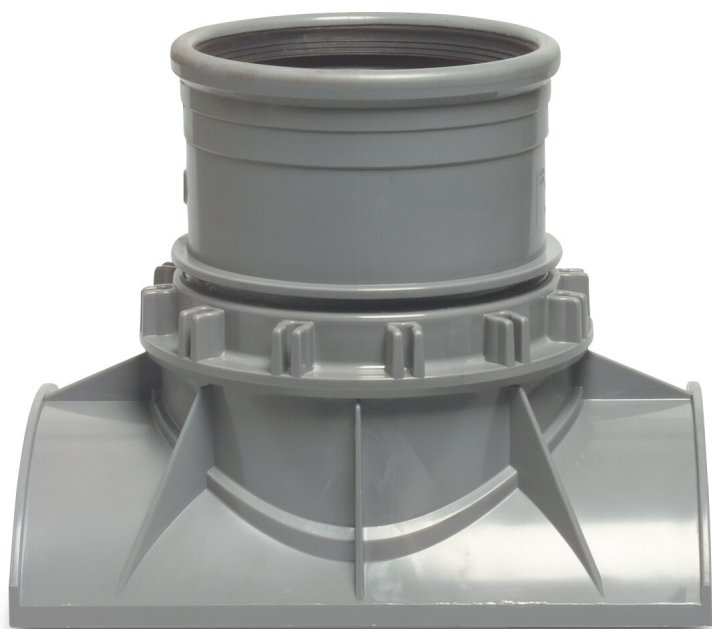

**Schroefinlaat PVC-U 250 mm x
125 mm SN8 schroefinlaat x
manchet grijs KIWA/KOMO
(0350271)**

TECHNISCHE SPECIFICATIES

Kleur	grijs
Materiaal	PVC-U
Keurmerk	KIWA/KOMO
Verbinding	schroefinlaat x manchet
SN	SN8
Maat	250 mm x 125 mm