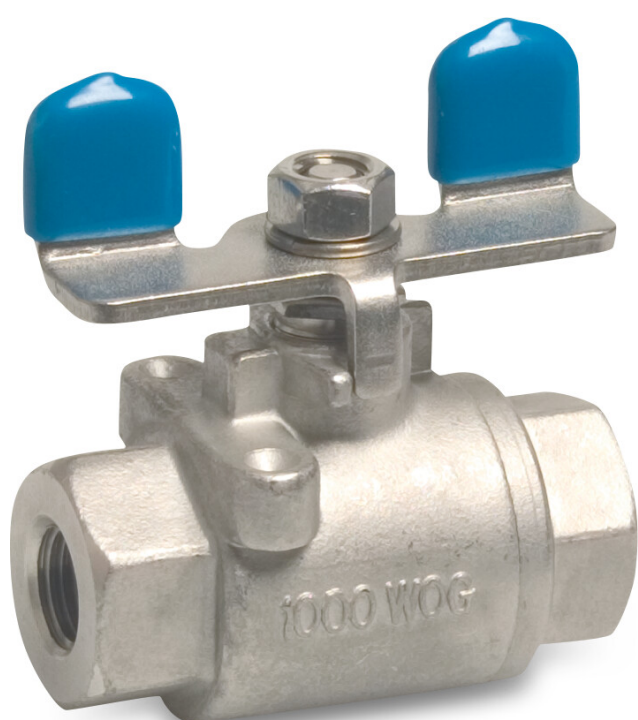

# Profec 2-delige kogelkraan RVS 316 1/4" binnendraad 50bar (0090980)

# TECHNISCHE SPECIFICATIES

Materiaal	RVS 316
Bediening	vlinderhendel
Kleur hendel	blauw
Materiaal hendel	RVS
Materiaal afdichting	PTFE
Verbinding	binnendraad
Werkdruk	50 bar
Maat	1/4"

# AFMETINGEN

Ct-1	37 mm
F-1	12.5 mm
F-2	12.5 mm
Lb	49 mm
R	30 mm
ØDf	12.5 mm
ØDi-1	1/4 "

ØDi-2

1/4 "

**Gegeneerd op datum: 22-05-2026**

<http://www.bosta.com>