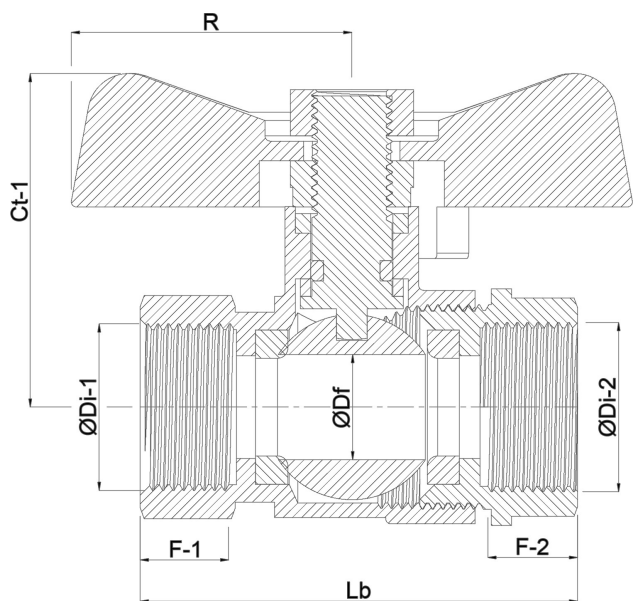

# Profec 2-delige kogelkraan RVS 316 1/4" binnendraad 50bar (0090980)

# TECHNISCHE SPECIFICATIES

Materiaal	RVS 316
Bediening	vlinderhendel
Kleur hendel	blauw
Materiaal hendel	RVS
Materiaal afdichting	PTFE
Verbinding	binnendraad
Werkdruk	50 bar
Maat	1/4"

# AFMETINGEN

Ct-1	37 mm
F-1	12.5 mm
F-2	12.5 mm
Lb	49 mm
R	30 mm
ØDf	12.5 mm
ØDi-1	1/4 "

ØDi-2

1/4 "

**Gegeneerd op datum: 22-05-2026**

<http://www.bosta.com>