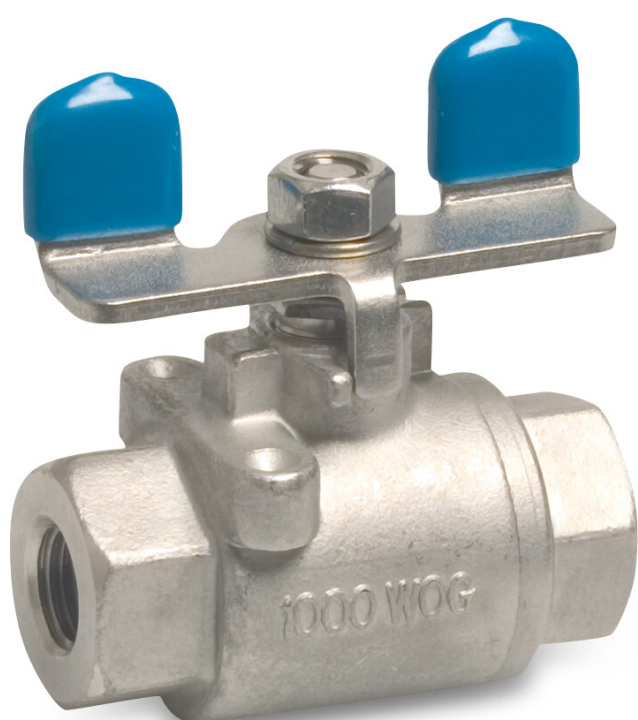

Profec 2-delige kogelkraan RVS 316 1/4" binnendraad 50bar (0090980)

TECHNISCHE SPECIFICATIES

Materiaal	RVS 316
Bediening	vlinderhendel
Kleur hendel	blauw
Materiaal hendel	RVS
Materiaal afdichting	PTFE
Verbinding	binnendraad
Werkdruk	50 bar
Maat	1/4"

AFMETINGEN

Ct-1	37 mm
F-1	12.5 mm
F-2	12.5 mm
Lb	49 mm
R	30 mm
ØDf	12.5 mm
ØDi-1	1/4 "

ØDi-2

1/4 "

Gegenerereerd op datum: 06-03-2026

<http://www.bosta.com>