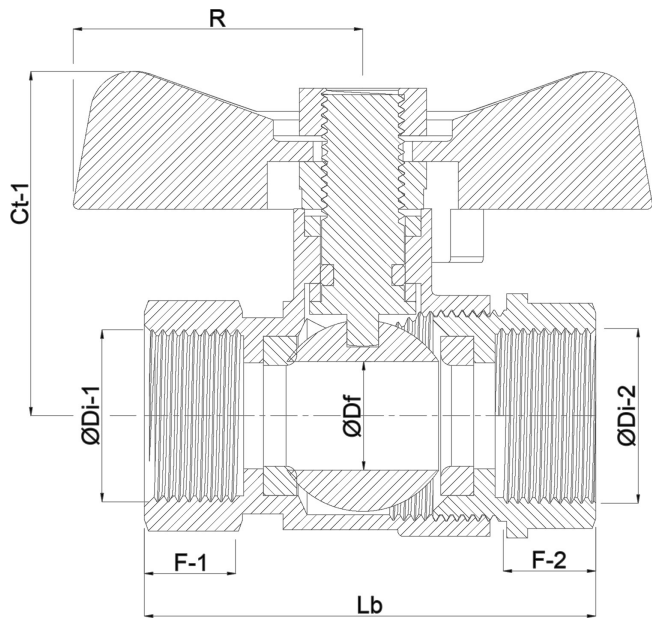

Profec 2-delige kogelkraan RVS 316 1/4" binnendraad 50bar (0090980)

TECHNISCHE SPECIFICATIES

Materiaal	RVS 316
Bediening	vlinderhendel
Kleur hendel	blauw
Materiaal hendel	RVS
Materiaal afdichting	PTFE
Verbinding	binnendraad
Werkdruk	50 bar
Maat	1/4"

AFMETINGEN

Ct-1	37 mm
F-1	12.5 mm
F-2	12.5 mm
Lb	49 mm
R	30 mm
ØDf	12.5 mm
ØDi-1	1/4 "

ØDi-2

1/4 "

Gegenerereerd op datum: 06-03-2026

<http://www.bosta.com>