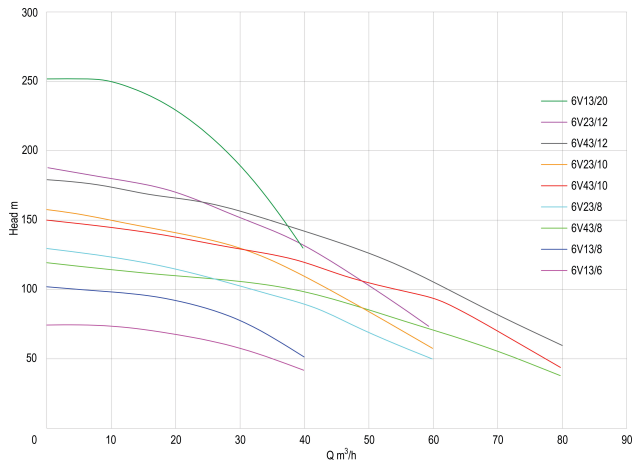

Rovatti Bronpomp gietijzer DN85 flens groen type 6V23/10 (7024603)

rovatti pompe

TECHNISCHE SPECIFICATIES

Kleur groen

Materiaal gietijzer

Pomphuis gietijzer

Materiaal waaier 1 gietijzer

Verbinding flens

Buiten ø 142 mm

Pers 170

Motor RPM 2900

Type 6V23/10

Capaciteit 38/119 - 65/59 m³/h

Vermogen 30 PK

MWK 157 m

Maat DN85

Vermogen 22 kW

Waaiers 10

Max capaciteit 60 m³/h

Rendement 66,7 %

Gegenerereerd op datum: 26-05-2026

<http://www.bosta.com>