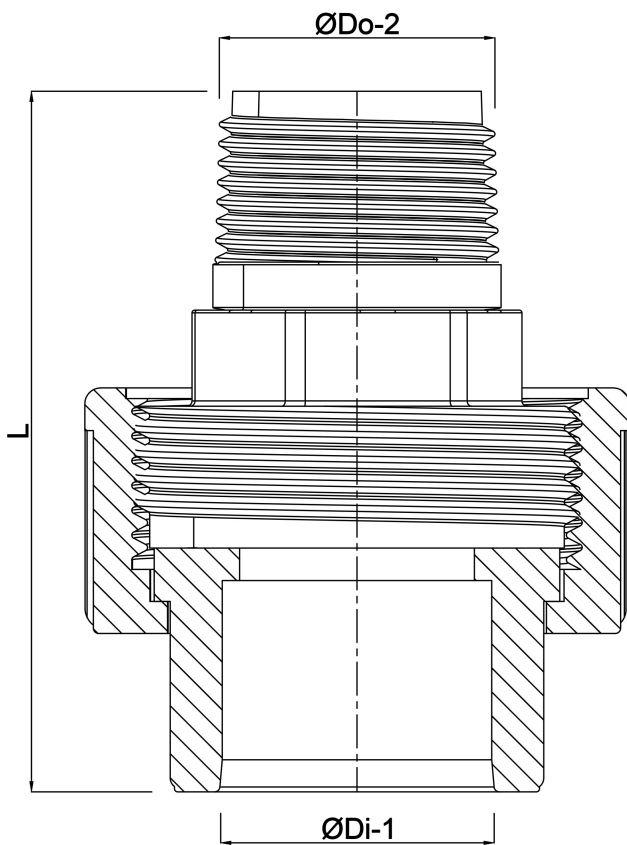

**Profec Verbindingskoppeling
PVC/RVS 316 25 mm x 3/4"
lijmmof x buitendraad 10bar
grijs (0102111)**

TECHNISCHE SPECIFICATIES

Kleur grijs

Materiaal PVC/RVS 316

Materiaal afdichting EPDM

Verbinding lijmstof x buitendraad

Werkdruk 10 bar

Maat 25 mm x 3/4"

AFMETINGEN

L 71 mm

ØDi-1 25 mm

ØDo-2 3/4 "

Gegenerereerd op datum: 22-05-2026

<http://www.bosta.com>