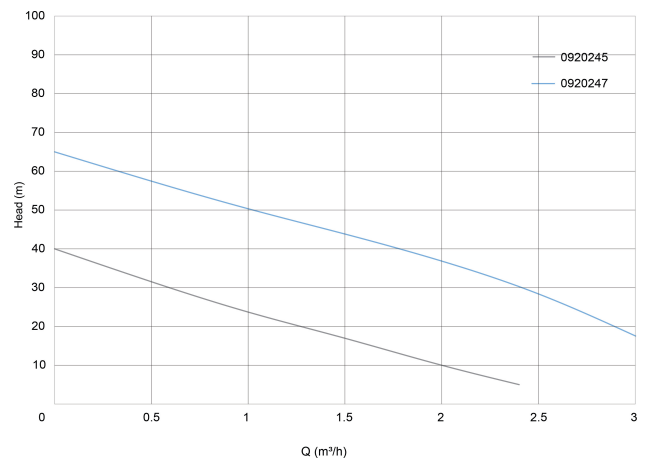

Type PE100M

Vermogen 1 PK

MWK 65 m

Maat 1"

Lengte	294 mm
Breedte	135 mm
Gewicht	10.5 kg
Vermogen	0.74 kW
Max capaciteit	3 m ³ /h
BEP Capaciteit	2
BEP Opvoerhoogte	37
Afmeting verpakking L/B/H	300 x 170 x 195 mm

AFMETINGEN

Cb-1	71 mm
Cl-1	50 mm
G-1	112 mm
H	172 mm
H-1	172 mm
L	294 mm
Mr	71.5 mm
O	8 mm
W-1	135 mm

ØDi-1

1 "

ØDi-2

1 "

PRODUCTINFORMATIE

Periferische pomp met enkele waaier met sterk aflopende pompgrafiek.