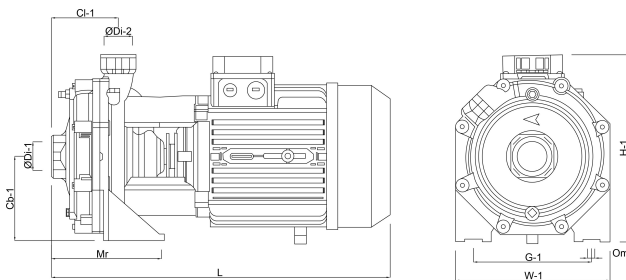

Type PE100M

Vermogen 1 PK

MWK 65 m

Maat 1"

Lengte	294 mm
Breedte	135 mm
Gewicht	10.5 kg
Vermogen	0.74 kW
Max capaciteit	3 m ³ /h
BEP Capaciteit	2
BEP Opvoerhoogte	37
Afmeting verpakking L/B/H	300 x 170 x 195 mm

AFMETINGEN

Cb-1	71 mm
Cl-1	50 mm
G-1	112 mm
H	172 mm
H-1	172 mm
L	294 mm
Mr	71.5 mm
O	8 mm
W-1	135 mm

ØDi-1

1 "

ØDi-2

1 "

PRODUCTINFORMATIE

Periferische pomp met enkele waaier met sterk aflopende pompgrafiek.