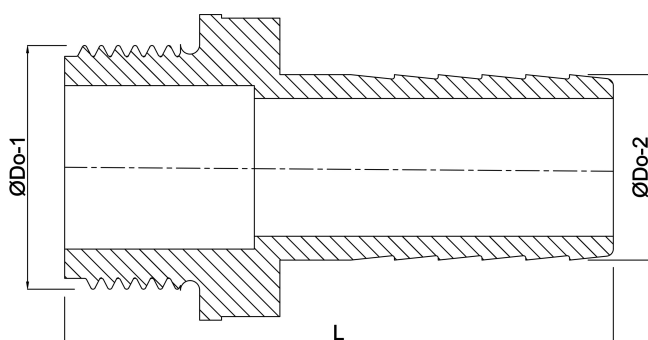

Profec Slangtule RVS 316 3/4" x 16 mm buitendraad x slangtule 50bar (0080921)

TECHNISCHE SPECIFICATIES

Materiaal	RVS 316
Verbinding	buitendraad x slangtule
Werkdruk	50 bar
Maat	3/4" x 16 mm
Sleutelmaat	29

AFMETINGEN

L	65 mm
ØDo-1	3/4 "
ØDo-2	16 mm

Gegeneerd op datum: 13-03-2026

<http://www.bosta.com>