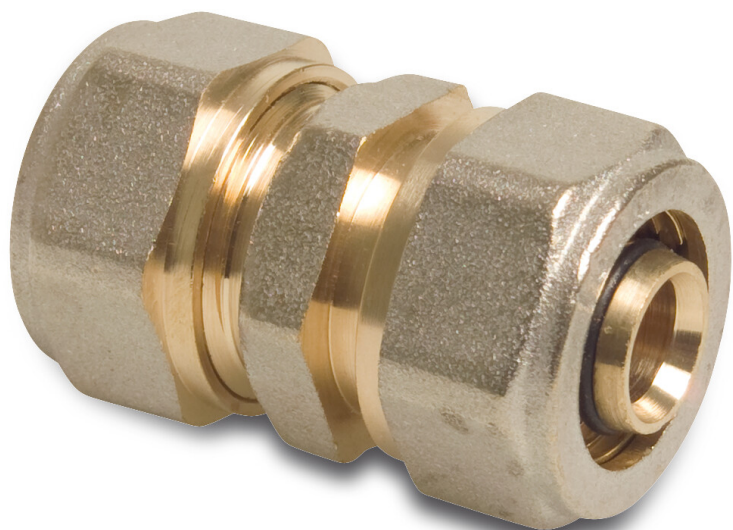

# Sok messing vernikkeld 20 mm knel type Alu-PE-X S2 (7006094)

# TECHNISCHE SPECIFICATIES

Type	Alu-PE-X
------	----------

Materiaal	messing
-----------	---------

Oppervlaktebehandeling	vernikkeld
------------------------	------------

Verbinding	knel
------------	------

Max. temp.	120 °C
------------	--------

Maat	20 mm
------	-------

Label	S2
-------	----

**Gegenererd op datum: 09-03-2026**

<http://www.bosta.com>