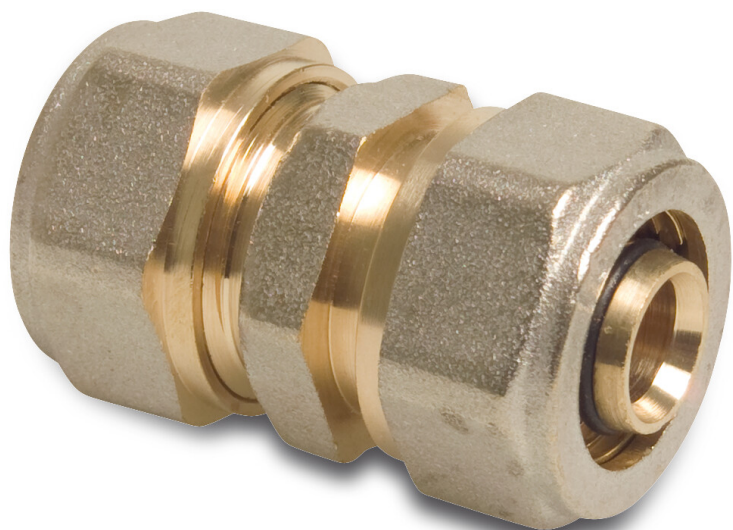

Sok messing vernikkeld 20 mm knel type Alu-PE-X S2 (7006094)

TECHNISCHE SPECIFICATIES

Type	Alu-PE-X
------	----------

Materiaal	messing
-----------	---------

Oppervlaktebehandeling	vernikkeld
------------------------	------------

Verbinding	knel
------------	------

Max. temp.	120 °C
------------	--------

Maat	20 mm
------	-------

Label	S2
-------	----

Gegenererd op datum: 25-05-2026

<http://www.bosta.com>