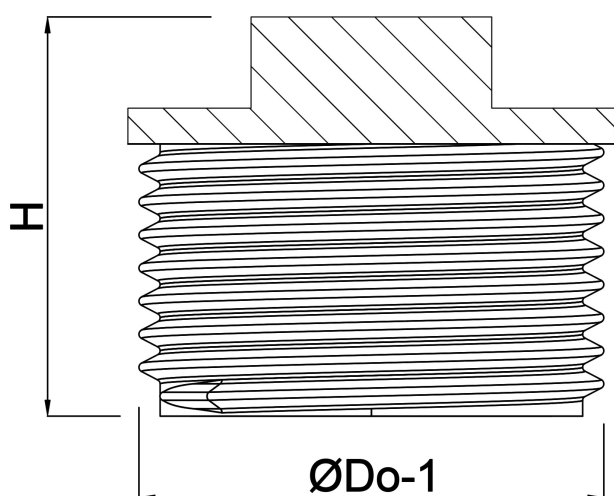

# Profec Nr. 290 Plug messing 4" buitendraad 40bar (0708903)

# TECHNISCHE SPECIFICATIES

Materiaal                      messing

Verbinding                    buitendraad

Fitting nr.                     Nr. 290

Temperatuurbereik        -10°C - 115°C

Maat                            4"

# AFMETINGEN

F-1                              50 mm

H                                57 mm

ØDo-1                        4 "

**Gegenerereerd op datum: 13-03-2026**

<http://www.bosta.com>