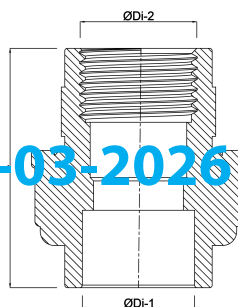

**VDL Koppeling PVC-U 25 mm x
3/4" lijmof x binnendraad
16bar grijs type versterkt
(7018216)**

V-L Van de Lande

TECHNISCHE SPECIFICATIES

Kleur	grijs
Type	versterkt
Materiaal	PVC-U
Materiaal afdichting	EPDM
Verbinding	lijmmof x binnendraad
Maat	25 mm x 3/4"
Werkdruk	16 bar

AFMETINGEN

F-2	17 mm
L	61 mm
ØDi-1	25 mm
ØDi-2	3/4 "

Gegenerereerd op datum: 14-03-2026

<http://www.bosta.com>