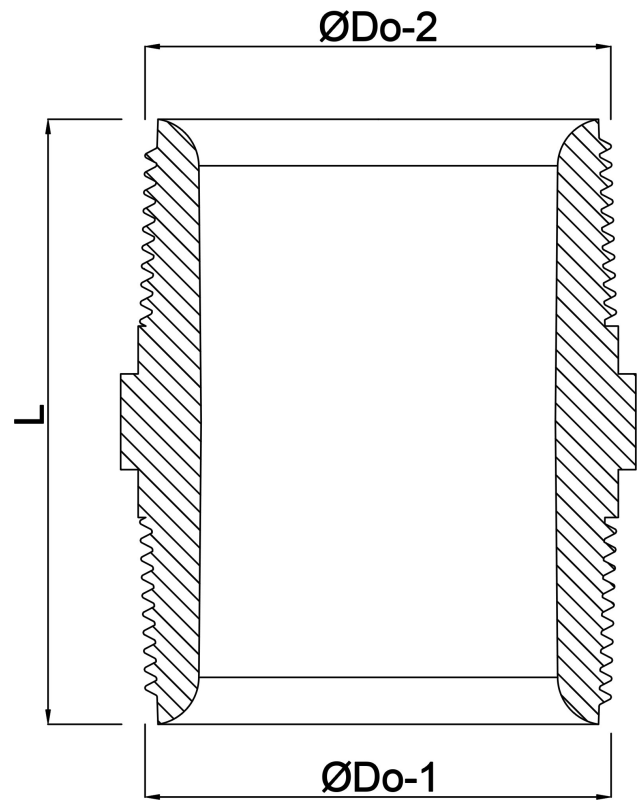

Nippel PP 1" buitendraad 10bar grijs (0330148)

TECHNISCHE SPECIFICATIES

Kleur grijs

Materiaal PP

Verbinding buitendraad

Werkdruk 10 bar

Max. temp. 80 °C

Maat 1"

AFMETINGEN

F-1 18.5 mm

F-2 18.5 mm

K-1 36 mm

L 45 mm

ØDo-1 1 "

ØDo-2 1 "

Gegenereerd op datum: 23-05-2026