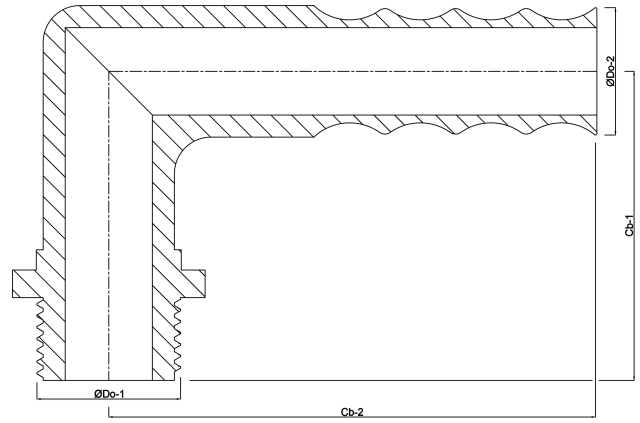

# TECHNISCHE SPECIFICATIES

Kleur grijs

Materiaal PP

Verbinding buitendraad x slangtule

Werkdruk 6 bar

Max. temp. 80 °C

Maat 1/2" x 16 mm

# AFMETINGEN

Cb-1 47 mm

Cb-2 57 mm

ØDo-1 1/2 "

ØDo-2 16 mm

β 90 °

**Gegenerereerd op datum: 23-05-2026**

<http://www.bosta.com>